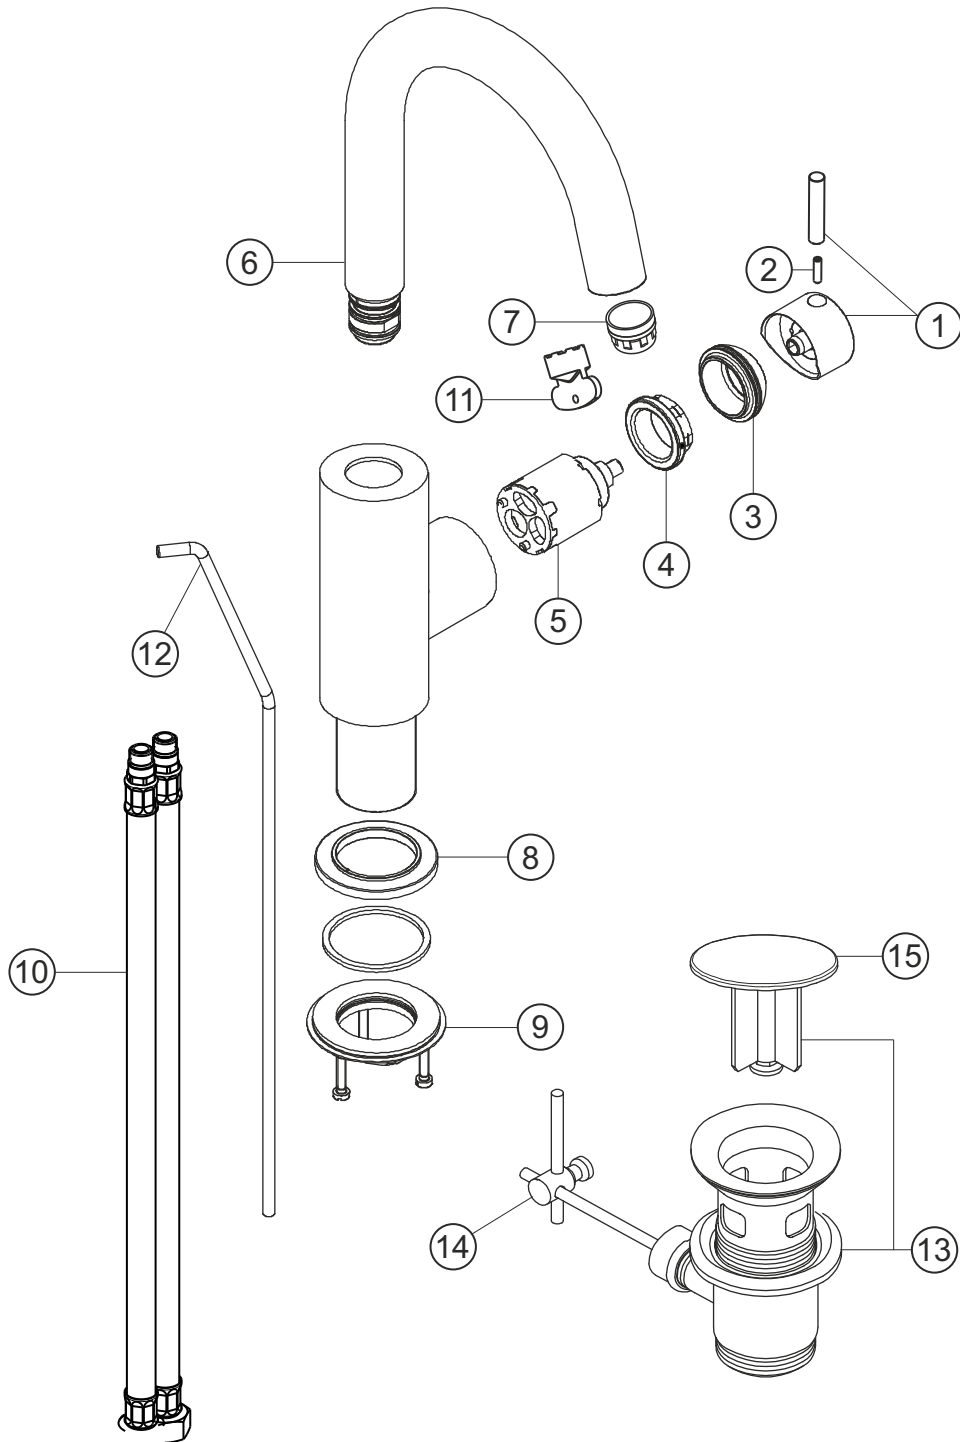

DESIGN iX

Waschtisch-Einlochbatterie

Edelstahl matt gebürstet

17.133335.1.09

herzbach

DESIGN iX

Waschtisch-Einlochbatterie

Edelstahl matt gebürstet

17.133335.1.09

Ersatzteilliste

Pos.	Beschreibung	Art.-Nr.	Preisgruppe	VE
1	Griffhebel	80.433205.3.09	11	1
2	Madenschraube M5x20	80.131031.1.09	1	1
3	Glockenkappe	80.010270.2.09	7	1
4	Konerring	80.517059.2.09	4	1
5	Kartusche	80.104309.2.09	9	1
6	Auslauf	80.102609.2.09	13	1
7	Perlator	80.101401.2.09	7	1
8	Zierring	80.102706.2.09	7	1
9	Befestigung	80.016032.2.09	5	1
10	Flexibler Anschlussschlauch	80.101786.2.09	6	1
11	Perlatorschlüssel	80.058322.2.09	2	1
12	Zugstange	80.103414.2.09	6	1
13	Ablaufgarnitur	80.030800.1.09	12	1
14	Gelenk	80.060200.1.01	2	1
15	Ablaufstopfen	80.200500.1.09	8	1