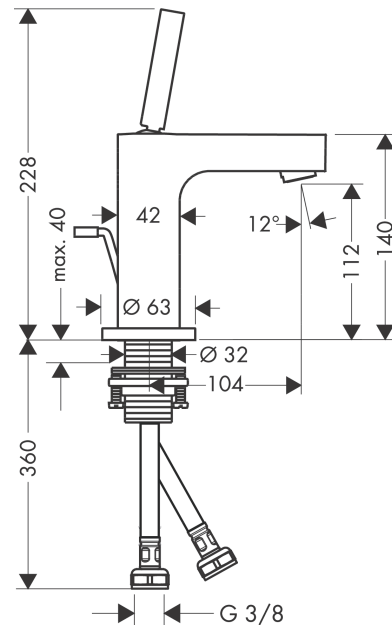

AXOR Citterio

Einhebel-Waschtischmischer 110 mit Pingriff und Zugstangen-Ablaufgarnitur

Oberfläche: **Brushed Brass** Artikelnummer: **39010950**

Beschreibung

Merkmale

- besteht aus: Einhebel-Waschtischmischer, Ablaufgarnitur
- ComfortZone: 110
- Ausladung: 104 mm
- Auslaufhöhe: 112 mm
- Griffvariante: Pingriff
- Strahlart: Normalstrahl
- Maximale Durchflussmenge bei 3 bar: 5 l/min
- Keramikmischsystem
- Zugstangen-Ablaufgarnitur G 1 1/4
- Geräuschgruppe: I
- Durchflussklasse: A
- P-IX 9508/IA

Artikeldetails

TEAM-Nr. 757541.237
Preis exkl. MwSt. 1112.00 CHF

Technologie

Zertifikate / Nachhaltigkeit

Produktabbildung

Maßzeichnung

Durchflussdiagramm