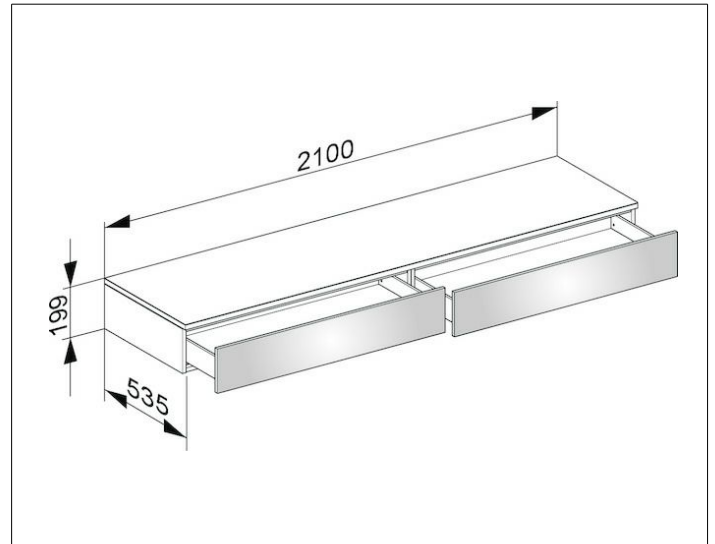

Edition 400

31770720000 Sideboard

PRODUKT

ZEICHNUNG

OBERFLÄCHE

weiß/Glas trüffel klar

ABMESSUNG

2100 x 199 x 535 mm