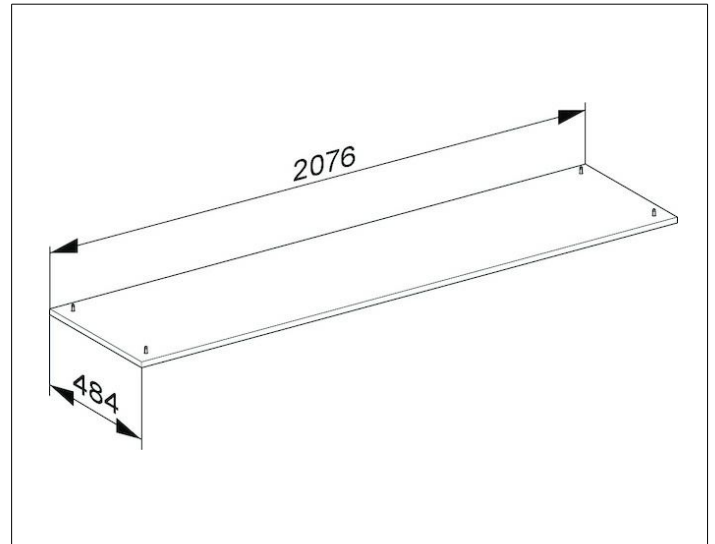

Edition 400

31779370000 Sockelpaket

PRODUKT

ZEICHNUNG

OBERFLÄCHE

trüffel/trüffel

ABMESSUNG

2076 x 25 x 484 mm