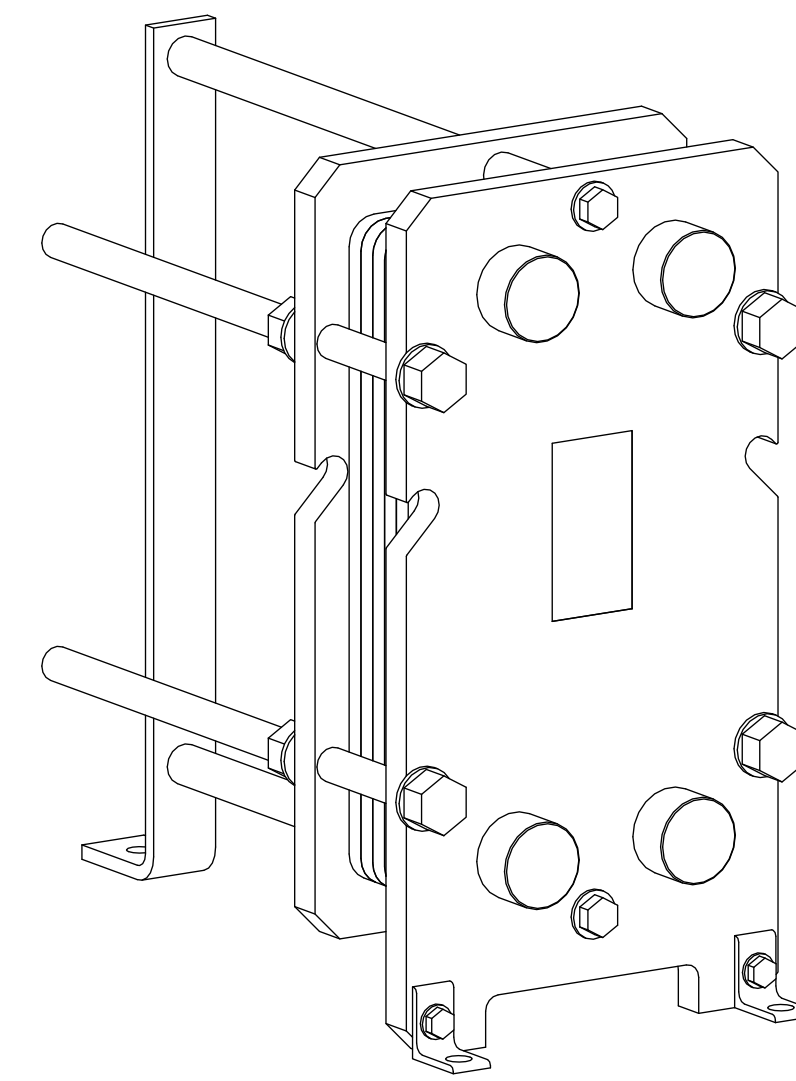

Side view

Front view

Isometric view

Top view

Unterliegt nicht dem Änderungsdienst/ Not subject to change management	Maßstab/ Scale: 1:5	Format/ Size: A2
Revision 27.07.2020	Longtherm RLG-07-30-P16 - 8122600	