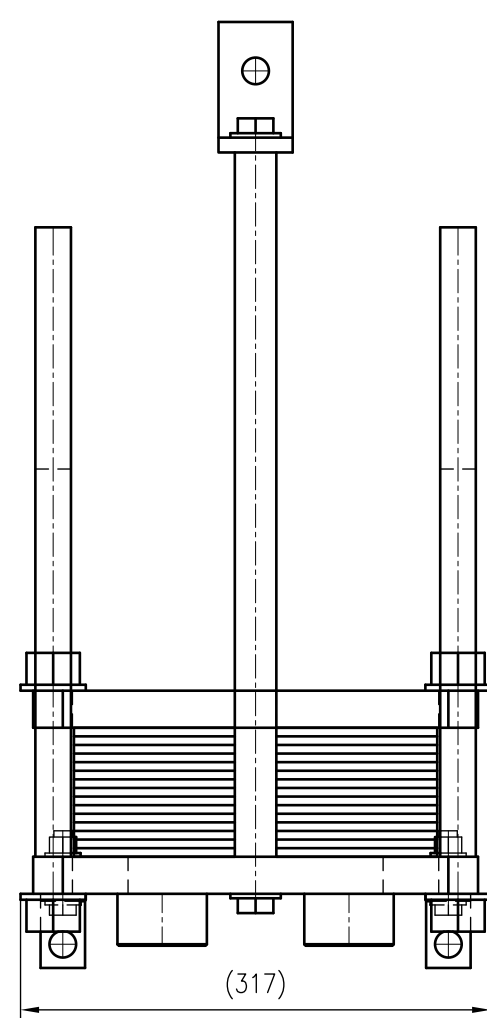

Side view

Front view

Isometric view

Top view

Unterliegt nicht dem Änderungsdienst/ Not subject to change management	Maßstab/ Scale: 1:5	Format/ Size: A2
Revision 27.07.2020	Longtherm RLG-07-30-P16 - 8122600	