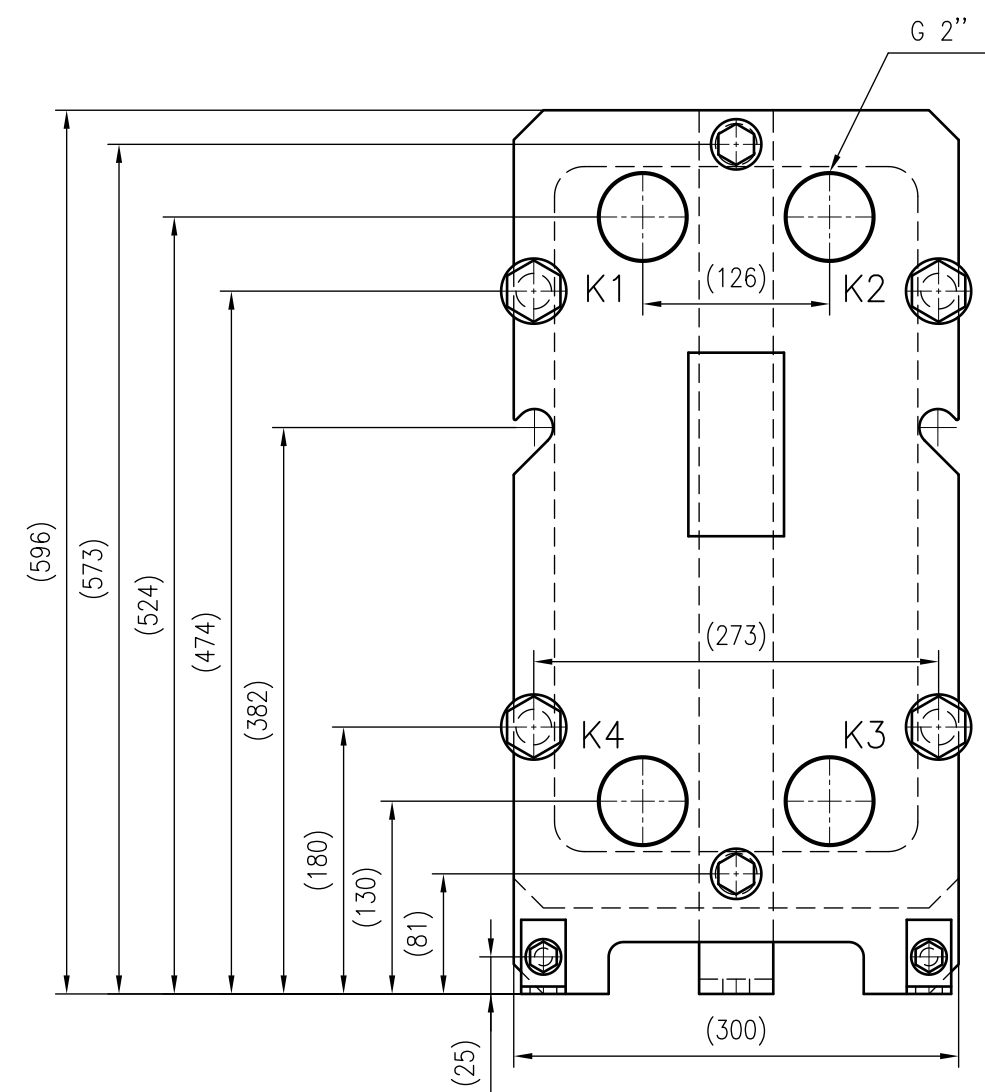

Side view

Front view

Isometric view

Top view

Unterliegt nicht dem Änderungsdienst/ Not subject to change management	Maßstab/ Scale: 1:5	Format/ Size: A2
Revision 27.07.2020	Longtherm RLG-07-30-P16 - 8122600	