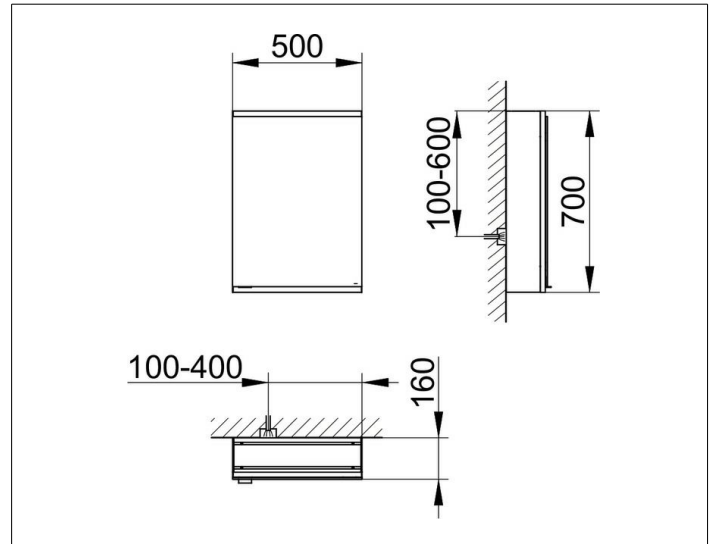

Royal Modular 2.0  
800121050100100 Spiegelschrank

**PRODUKT**

**ZEICHNUNG**

EEK: C ,

**OBERFLÄCHE**

silber-eloxiert

**ABMESSUNG**

500 x 700 x 160 mm