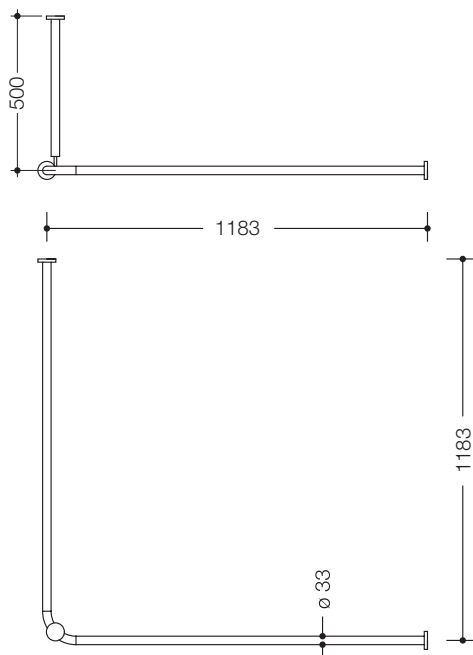

Abbildung ähnlich

Vorhangstange mit Deckenabhängung 801.34.1161

- waagrecht und senkrecht angeordnete, im rechten Winkel verbundene Stangen mit Vorhangringen
- dient zur Befestigung eines Duschvorhangs
- Montage an Wand und Decke mit korrosionsfreiem HEWI Befestigungsmaterial und Rosetten
- Vorhangstange für Duschwanne 1200 x 1200 mm, Achsmaß 1183 x 1183 mm, kann an den Enden bauseits bis auf 220 mm gekürzt werden
- Deckenabhängung 500 mm lang, Länge um 10 mm verstellbar und an der Rosette um max. 100 mm kürzbar
- Stangendurchmesser 33 mm
- mit 24 Vorhangringen
- aus hochglänzendem Polyamid nach HEWI Farbtabelle
- mit Aluminiumkern

Abmessungen in mm

Farben

98	99	97	95	92	90	86	84	18	24	36	33	74	72	55	50
----	----	----	----	----	----	----	----	----	----	----	----	----	----	----	----

Polyamid

Alternative Farben

98	99	97	95	92
----	----	----	----	----