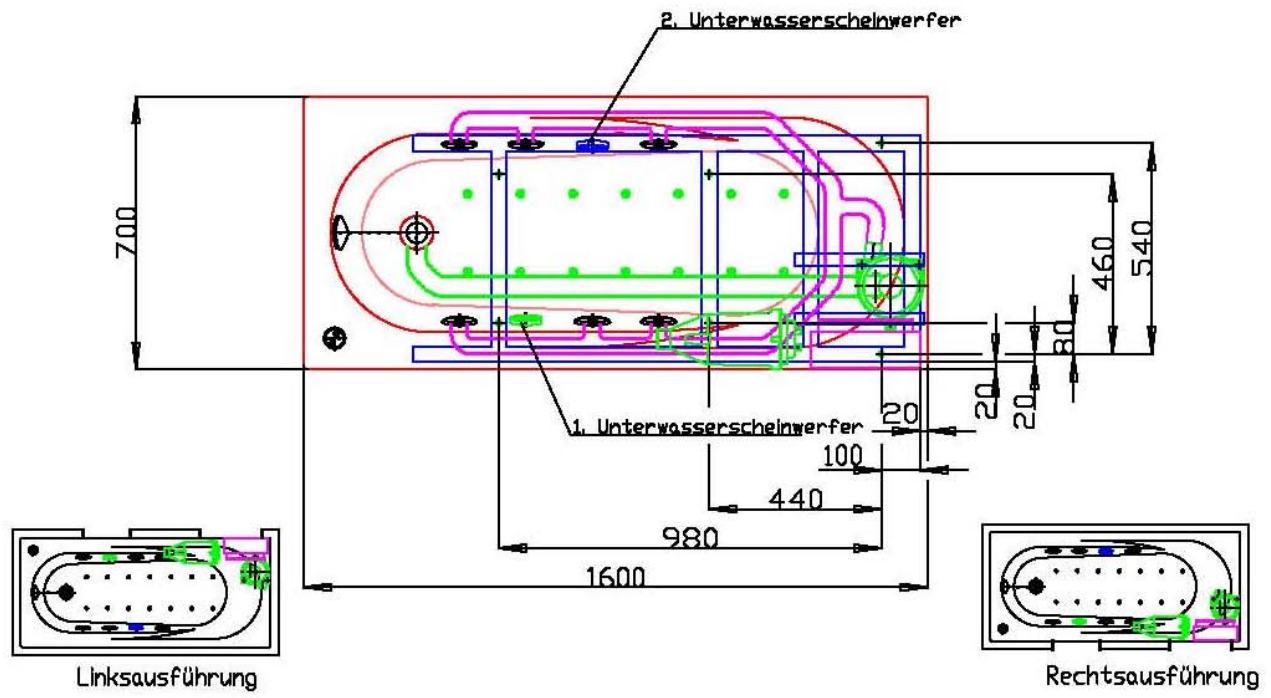

Erforderliche Revisionsöffnungen
Ventilkombination   Steuerung/Gebläse/Pumpe