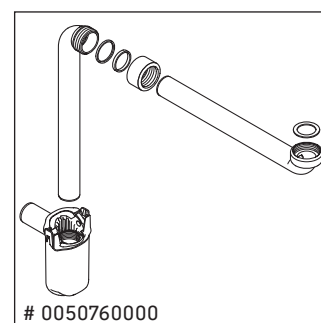

## Montageanleitung

A	B	W	X
mm	mm	mm	mm
784	546	135	715

**Vero Air # 235080**