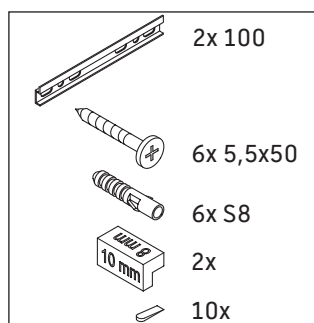

## Montageanleitung

A	B	W	X
mm	mm	mm	mm
784	546	135	715

**Vero Air # 235080**