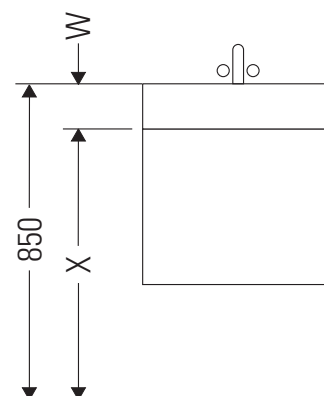

# L-Cube

## Montageanleitung

A	B	W	X
mm	mm	mm	mm
784	546	135	715

**Vero Air # 235080**