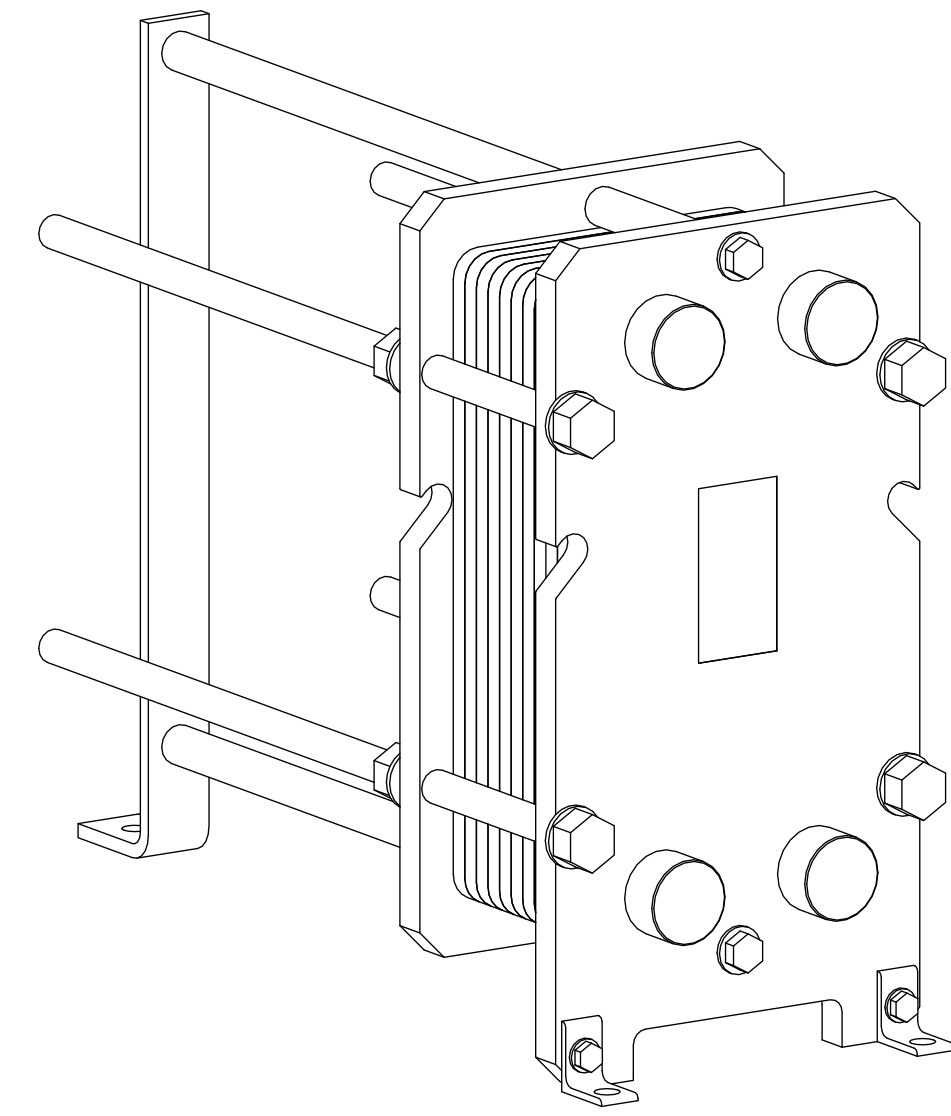

Side view

Front view

Isometric view

Top view

Unterliegt nicht dem Änderungsdienst/ Not subject to change management		Maßstab/ Scale: 1:5	Format/ Size: A2
Revision 27.07.2020	Longtherm RLG-07-50-P16 - 8122800		