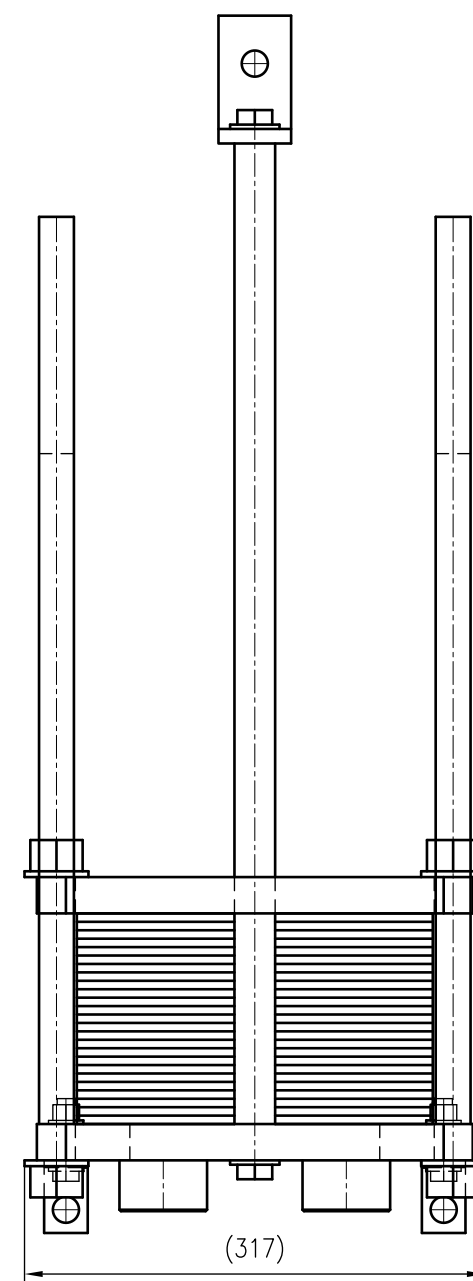

Side view

Front view

Isometric view

Top view

Unterliegt nicht dem Änderungsdienst/ Not subject to change management		Maßstab/ Scale: 1:5	Format/ Size: A2
Revision 27.07.2020	Longtherm RLG-07-50-P16 - 8122800		