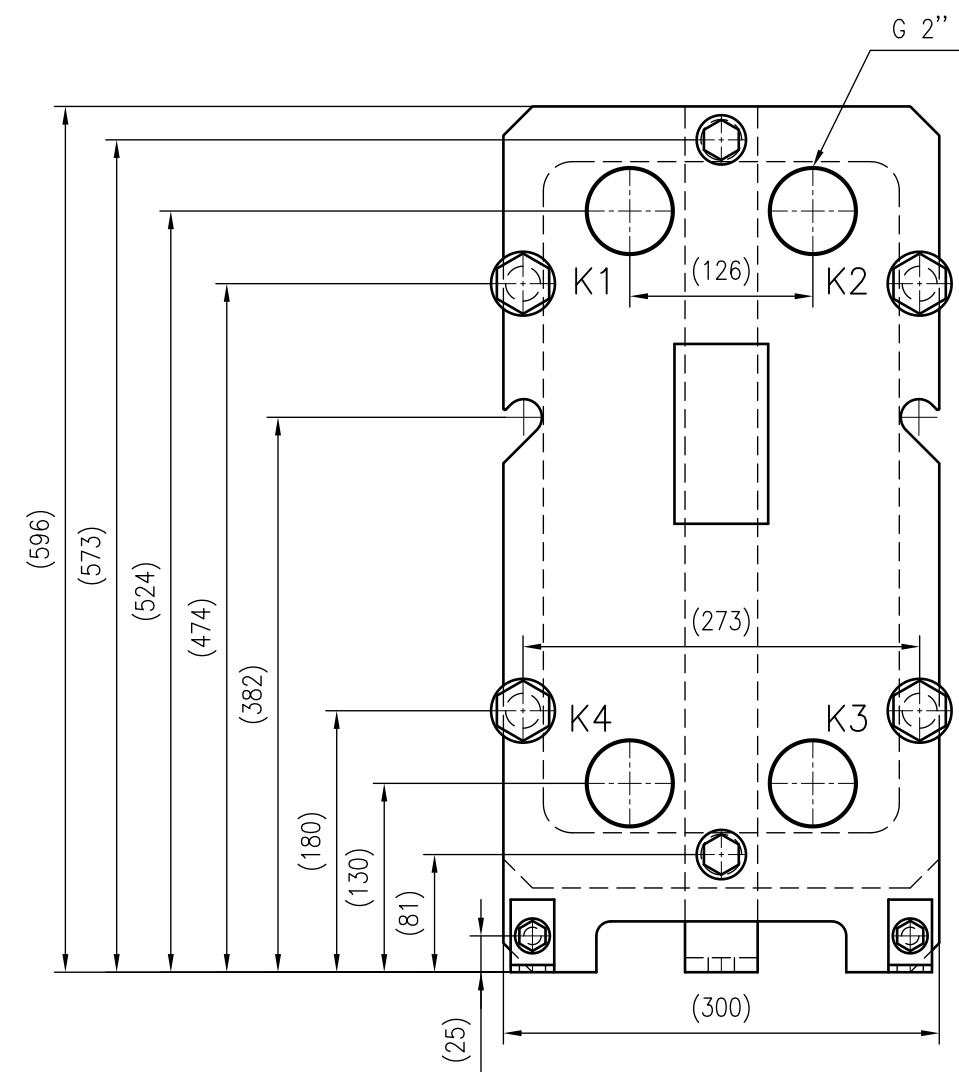

Side view

Front view

Isometric view

Top view

Unterliegt nicht dem Änderungsdienst/ Not subject to change management		Maßstab/ Scale: 1:5	Format/ Size: A2
Revision 27.07.2020	Longtherm RLG-07-50-P16 - 8122800		