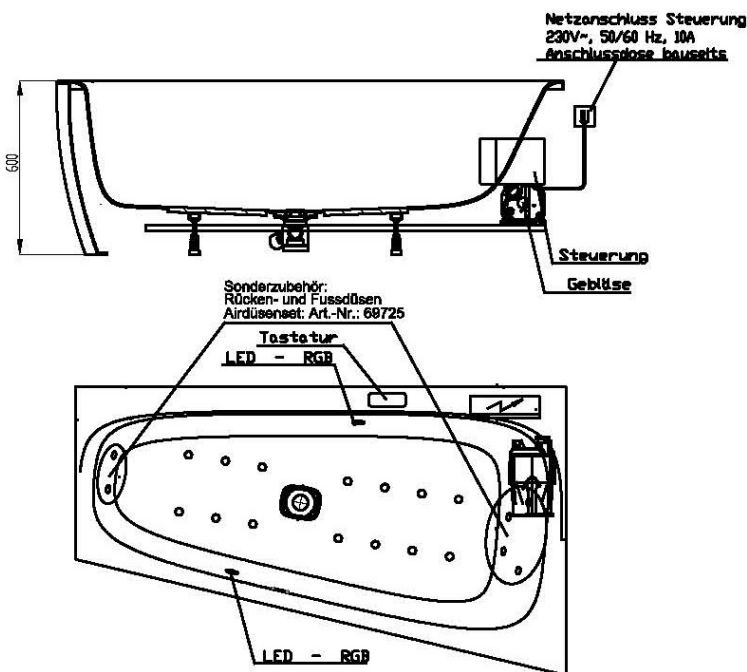

## Artikelbeschreibung:

Whirlen ist weit mehr als aufgewirbeltes Wasser. Das unbeschwert Whirlvergnügen wird erst durch HOESCH Düsenteknik möglich. Das Whirlsystem iSensi unterstützt Ihr Wohlbefinden mit einer erstaunlichen Bandbreite unterschiedlichster Wirkungen – von entspannend bis gesundheitsfördernd. Whirlsystem iSensi: das prickelnde Champagner – Erlebnis. Über viele kleine Düsen im Wanneboden strömt vorgewärmte Luft ins Wasser – eine traumhaft sanfte Massage für den ganzen Körper. Die Düsen sind flach am Wanneboden angebracht und stören deshalb weder im Sitzen noch im Liegen. Der Luftwirbel lässt sich individuell steuern. Für sinnliche Atmosphäre sorgen 2 bunte Unterwasserscheinwerfer mit Farblichtwechsler.

# iSENSI

Wannenrandtastatur

Superflache Airdüse

LED-Unterwasserscheinwerfer

## GRUNDAUSSTATTUNG

- 12-14 Air-Düsen, (modellabhängig)
- 2 LED-RGB Ø 60 mm inkl. Ansteuerautomatik mit automatischem Farblichtwechsler
- Gebläse 400W regelbar
- Wannenrandtastatur
- HOESCH Steuerung 230 V, 50/60 Hz
- Komplett installiertes Rohrleitungssystem
- Sichtbare Einbauteile verchromt