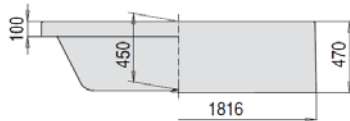

HAPPY D.

1800 x 800

VARIANTE	ARTIKEL-NR.	LÄNGE UND BREITE	HÖHE/TIEFE	INSTALLATIONSHÖHE	NUTZINHALT	ZUBEHÖR
Variante	N° D'article	Longueur Et largeur	Hauteur/profondeur	Hauteur de montage	Contenu utile	Accessoires
Variant	Artikelnummer	Länge En Breechte	Hoogte/diepte	Installatiehoogte	Nuttige inhoud	Toebehoren
		(mm)	(mm)	(mm)		
A	6180	1800 x 800	450	595-635	140 l	① ② ③ ⑫ ⑬ ⑰
B	6181	1816 x 808	450	600-640	140 l	② ③ ⑫ ⑬ ⑰