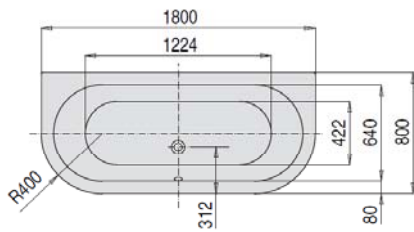

HAPPY D.

1800 x 800

VARIANTE	ARTIKEL-NR.	LÄNGE UND BREITE	HÖHE/TIEFE	INSTALLATIONSHÖHE	NUTZINHALT	ZUBEHÖR
Variante	N° D'article	Longueur Et largeur	Hauteur/profondeur	Hauteur de montage	Contenu utile	Accessoires
Variant	Artikelnummer	Länge En Breechte	Hoogte/diepte	Installatiehoogte	Nuttige inhoud	Toebehoren
		(mm)	(mm)	(mm)		
A	6180	1800 x 800	450	595-635	140 l	① ② ③ ⑫ ⑬ ⑰
B	6181	1816 x 808	450	600-640	140 l	② ③ ⑫ ⑬ ⑰

- A = Badewanne ohne Schürze
- B = Badewanne mit angeformter Schürze
- C = Badewanne mit loser Schürze
- D = Badewanne mit Außenverkleidung (freistehend)

Artikelbeschreibung:

Ausgewogenheit, Klarheit und Originalität – das zeichnet Kreationen des Designers Dieter Sieger aus. Ausgehend von einem Großbuchstaben ist eine Wanne entstanden, die an Markanz und Komfort unübertroffen ist. Genießen Sie viel Platz und große Bodenlänge. Geräumigkeit und große Bodenlänge lassen Sie von Kopf bis Fuß entspannen. Als Einbauversion oder mit angeformter Schürze.