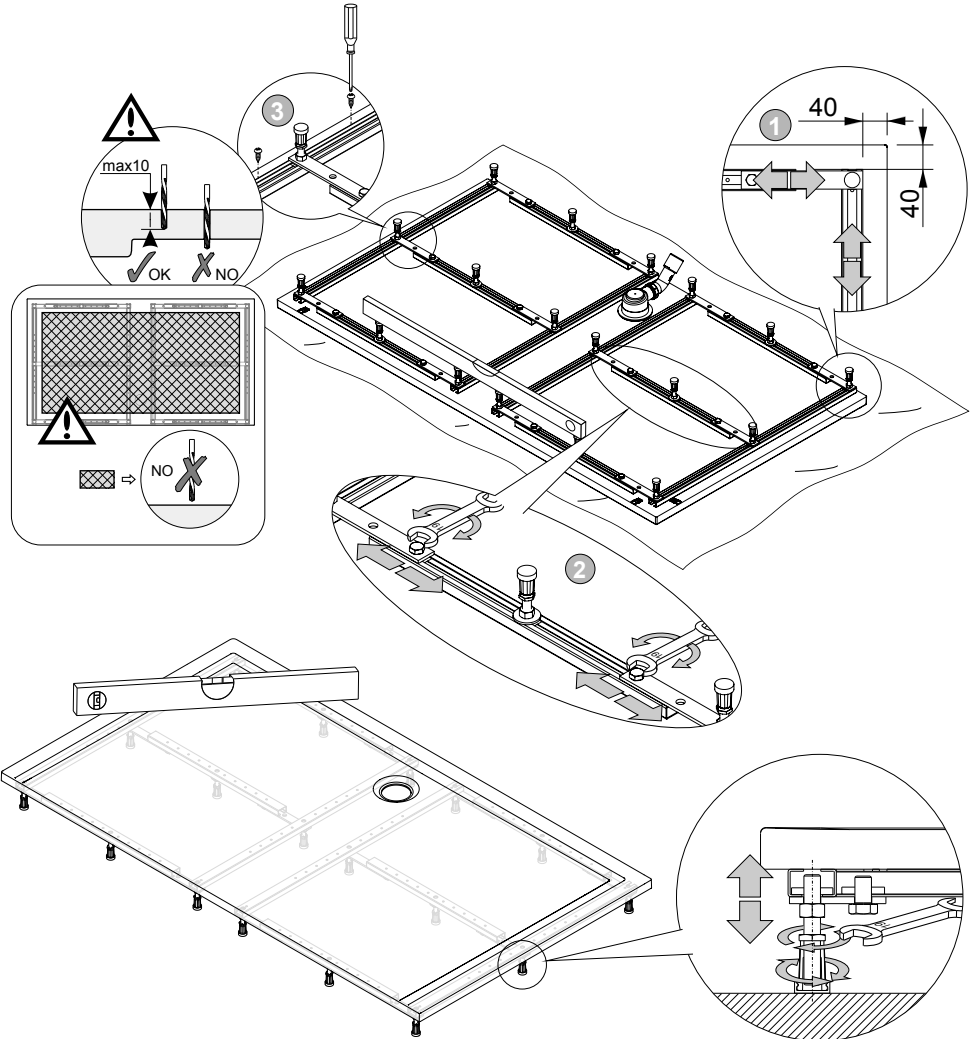

FRAME

DE Montageanweisung
GB Installation instructions

DE/GB 08/19 Art.-Nr. 35357F, SP 175-0431F-ML-HSH
Alle Maßangaben in mm! Technische Änderungen vorbehalten!
All dimensions in mm! Subject to technical alterations!