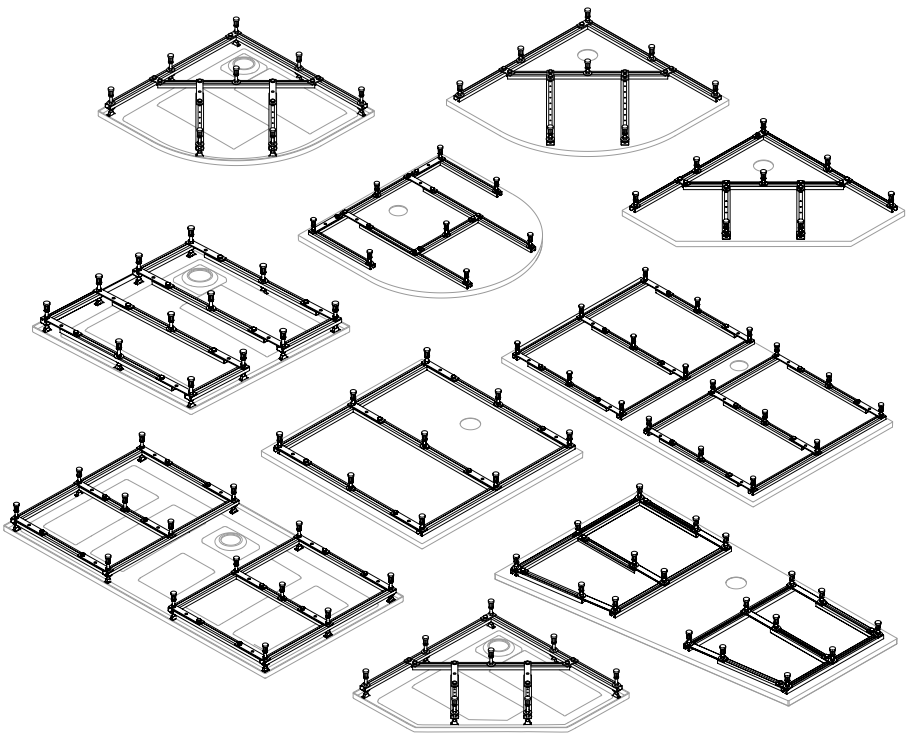

FRAME

DE Montageanweisung
GB Installation instructions

DE/GB 08/19 Art.-Nr. 35357F, SP 175-0431F-ML-HSH
Alle Maßangaben in mm! Technische Änderungen vorbehalten!
All dimensions in mm! Subject to technical alterations!