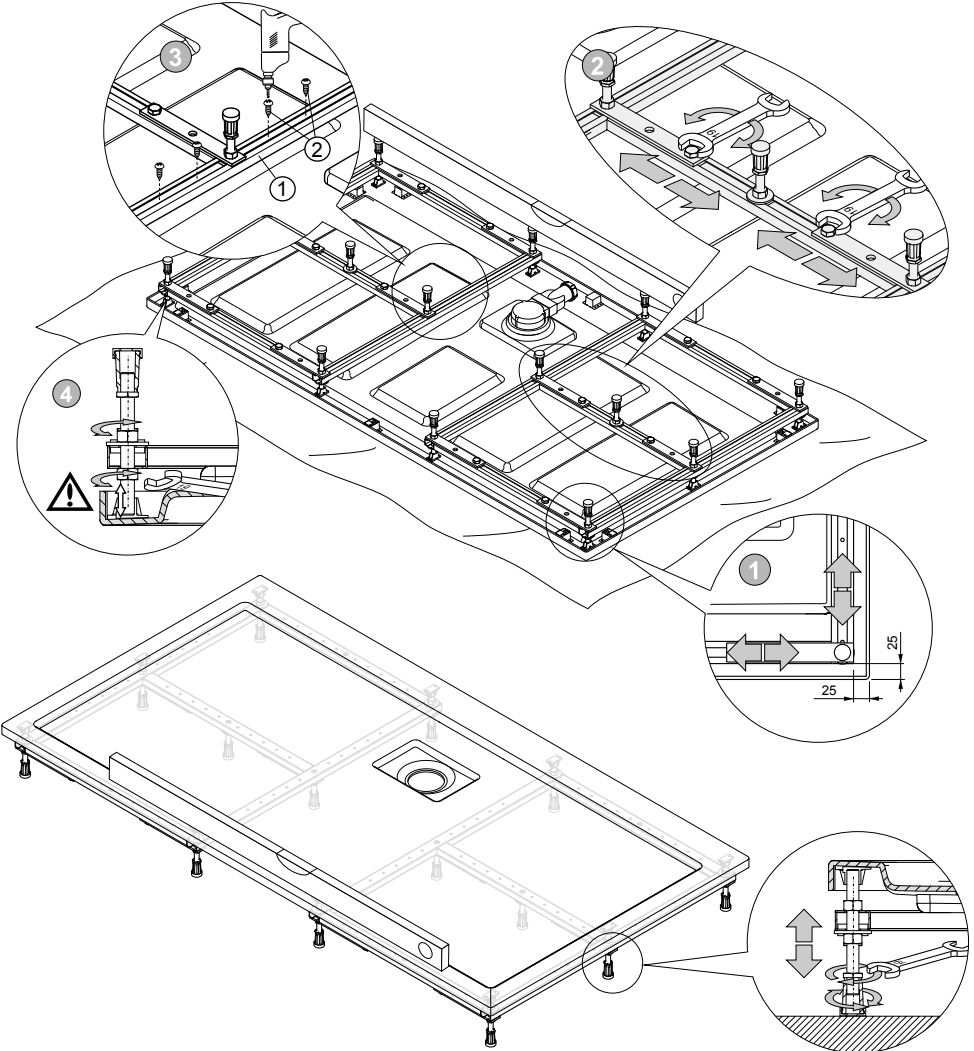

FRAME

DE Montageanweisung
GB Installation instructions

DE/GB 08/19 Art.-Nr. 35357F, SP 175-0431F-ML-HSH
Alle Maßangaben in mm! Technische Änderungen vorbehalten!
All dimensions in mm! Subject to technical alterations!