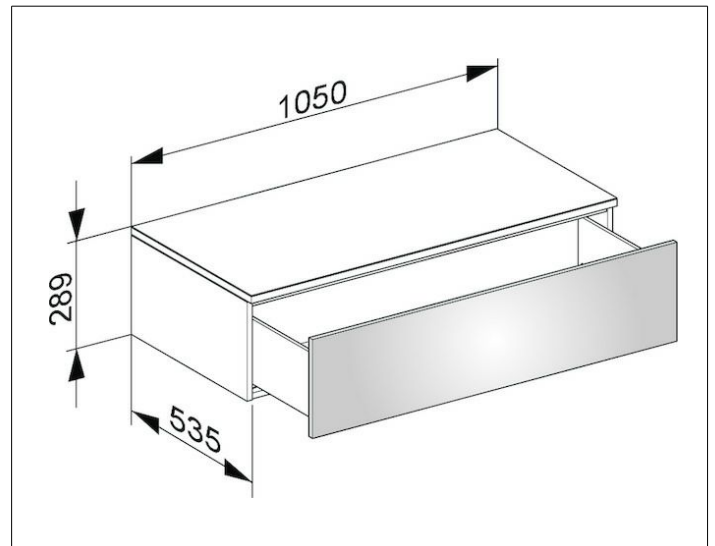

Edition 400

31751720000 Sideboard

PRODUKT

ZEICHNUNG

OBERFLÄCHE

weiß/Glas trüffel klar

ABMESSUNG

1050 x 289 x 535 mm