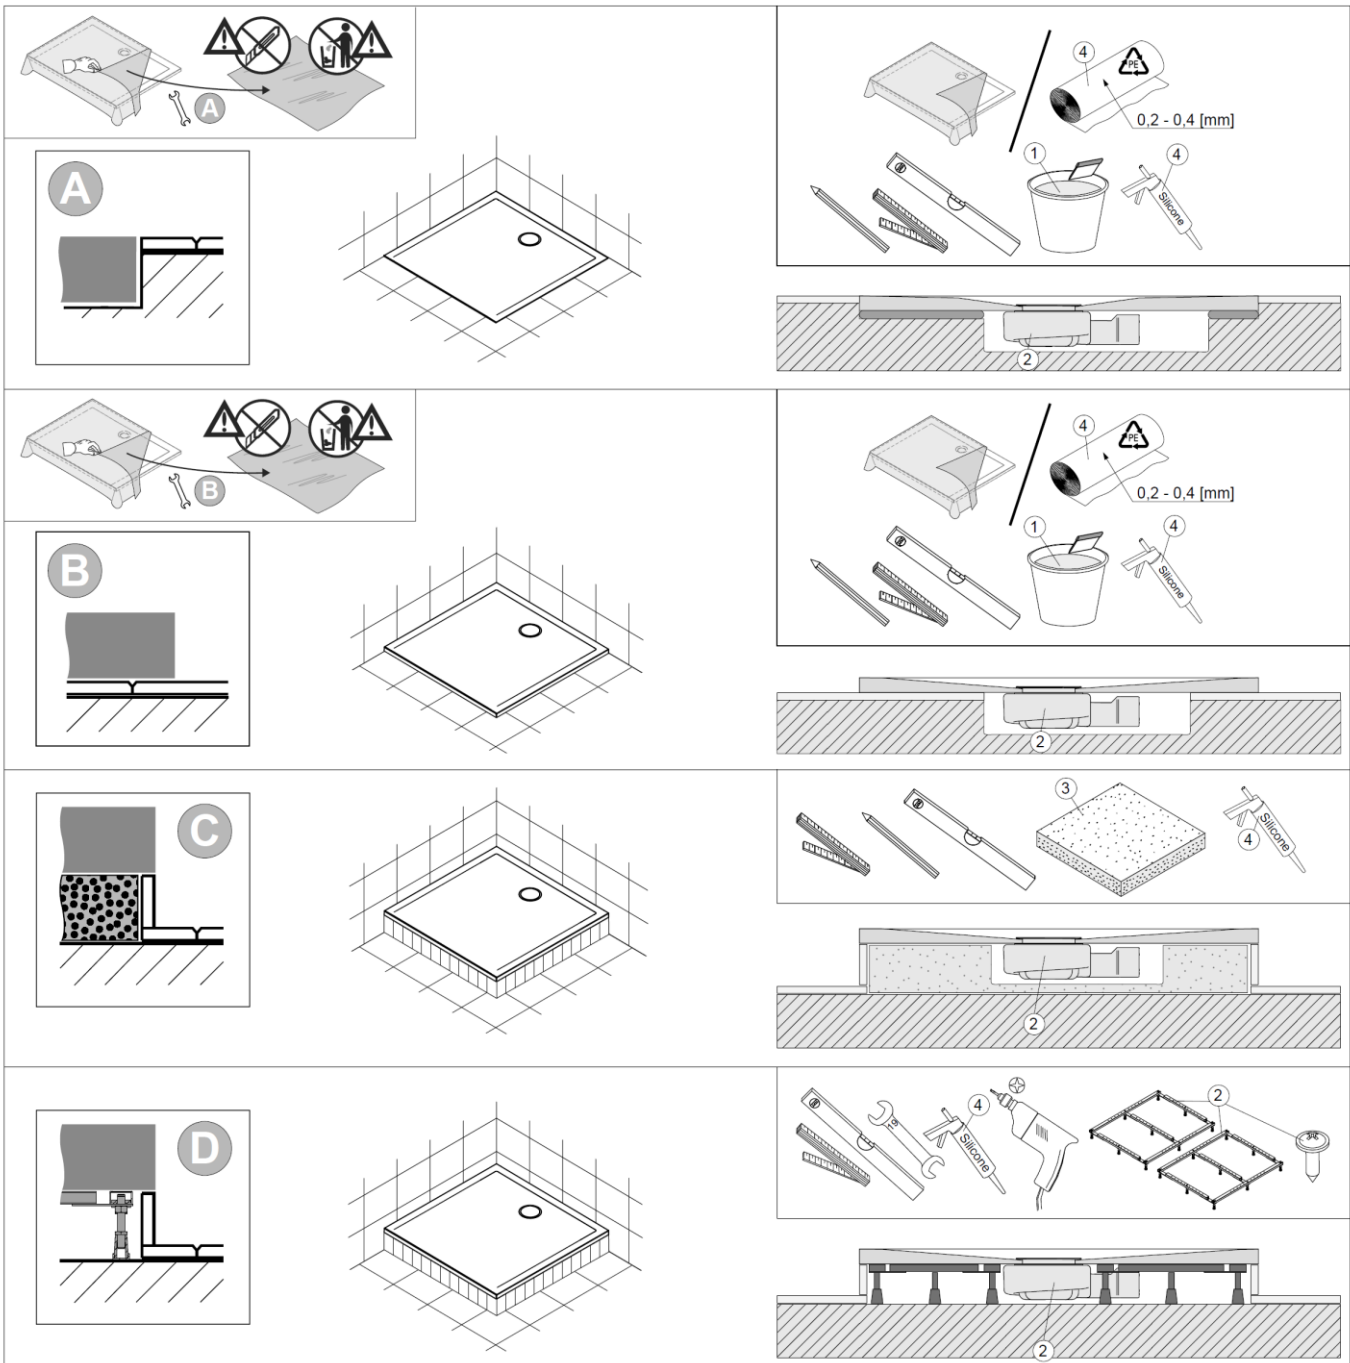

60328

Montagevarianten:

Variante A – Bodenbündig

Variante B – auf die Fliesen

Variante C – auf dem Styroporträger

Variante D – auf dem Gestell

Planungsanleitung:

	1	2	3	4
DE	z.B. Schnell-Fliesenkleber	Nicht im Lieferumfang enthalten	z.B. Styroporträger	handelsübliches Silikon und Folie PE / Isolierschaumstoff (Man kann die Folie aus der Verpackung verwenden)