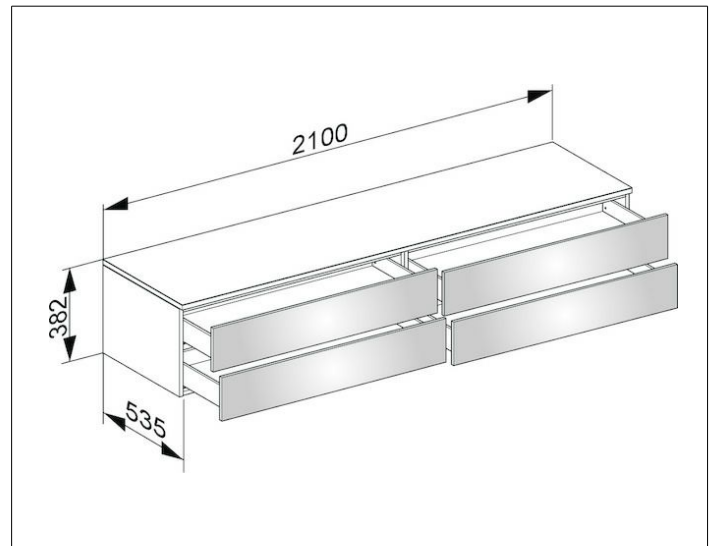

Edition 400

31772740000 Sideboard

PRODUKT

ZEICHNUNG

OBERFLÄCHE

weiß/Glas cashmere klar

ABMESSUNG

2100 x 382 x 535 mm