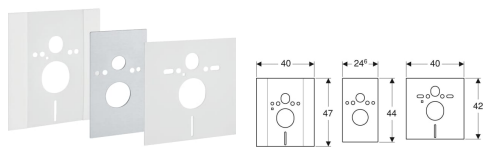

**Abdeckplatte mit Schallschutzset, für Geberit Duofix Element für Wand-WC, WC höhenverstellbar**

Beispielbild

**Verwendungszwecke**

- Zur Montage an höhenverstellbaren Geberit Duofix Elementen für Wand-WC

- Zum Abdecken der Öffnung für die Höhenverstellung

**Technische Daten**

Werkstoff | Edelstahl

**Lieferumfang**

- 2 Schalldämmmatten
- 2 Schallschutzhülsen
- Cuttermesser

**Art.-Nr. VE1**

115.396.00.1 1 St.

- Nicht für WC-Keramiken geeignet, die ein Befestigungsachsmaß von 23 cm besitzen