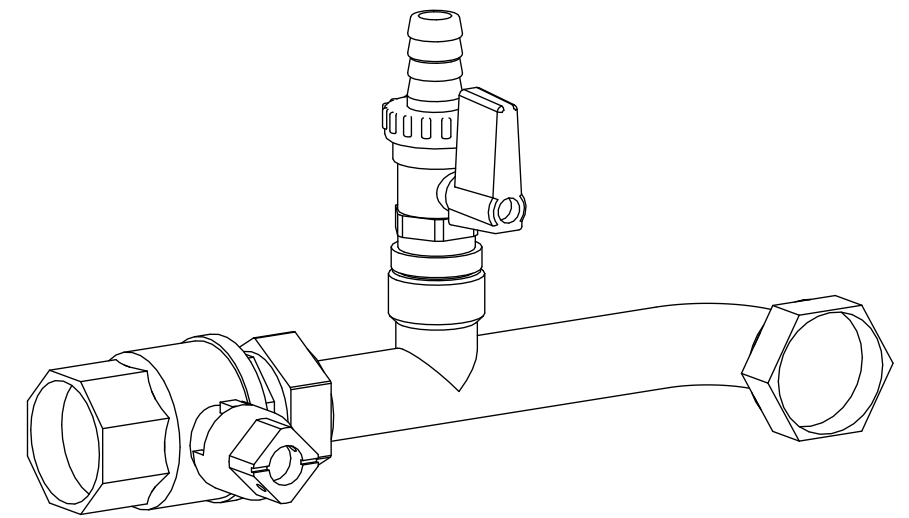

Side view

Front view

Isometric view

Top view

Unterliegt nicht dem Änderungsdienst/  
Not subject to change management

Maßstab/  
Scale: 1:2

Format/  
Size: A3

Revision  
10.06.2016

AG Connector set 1 – 9119204