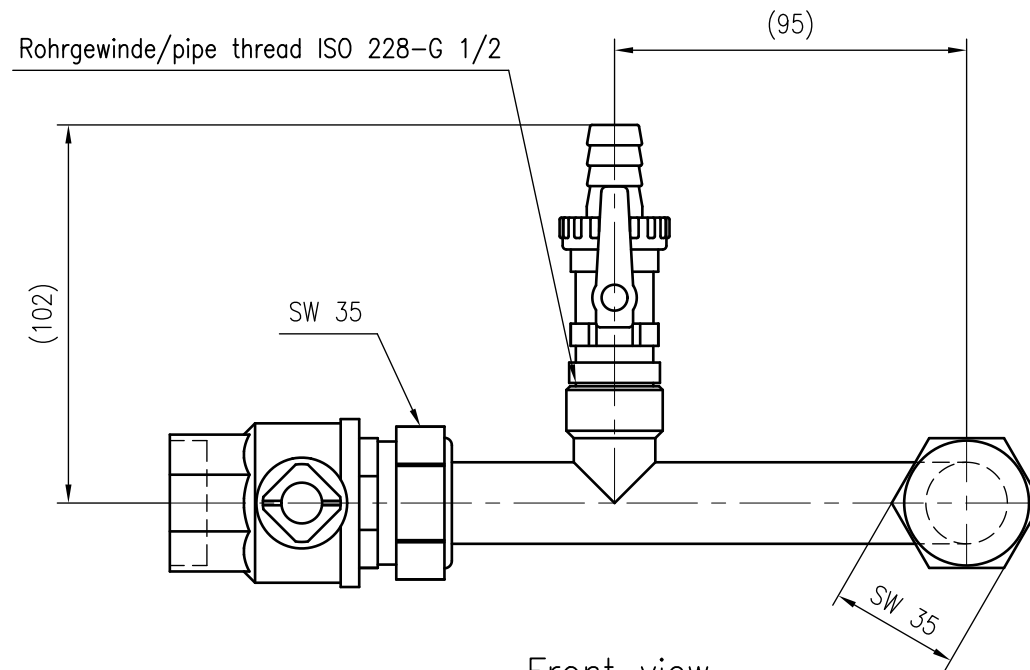

Side view

Front view

Isometric view

Top view

Unterliegt nicht dem Änderungsdienst/  
Not subject to change management

Maßstab/  
Scale: 1:2

Format/  
Size: A3

Revision  
10.06.2016

AG Connector set 1 – 9119204