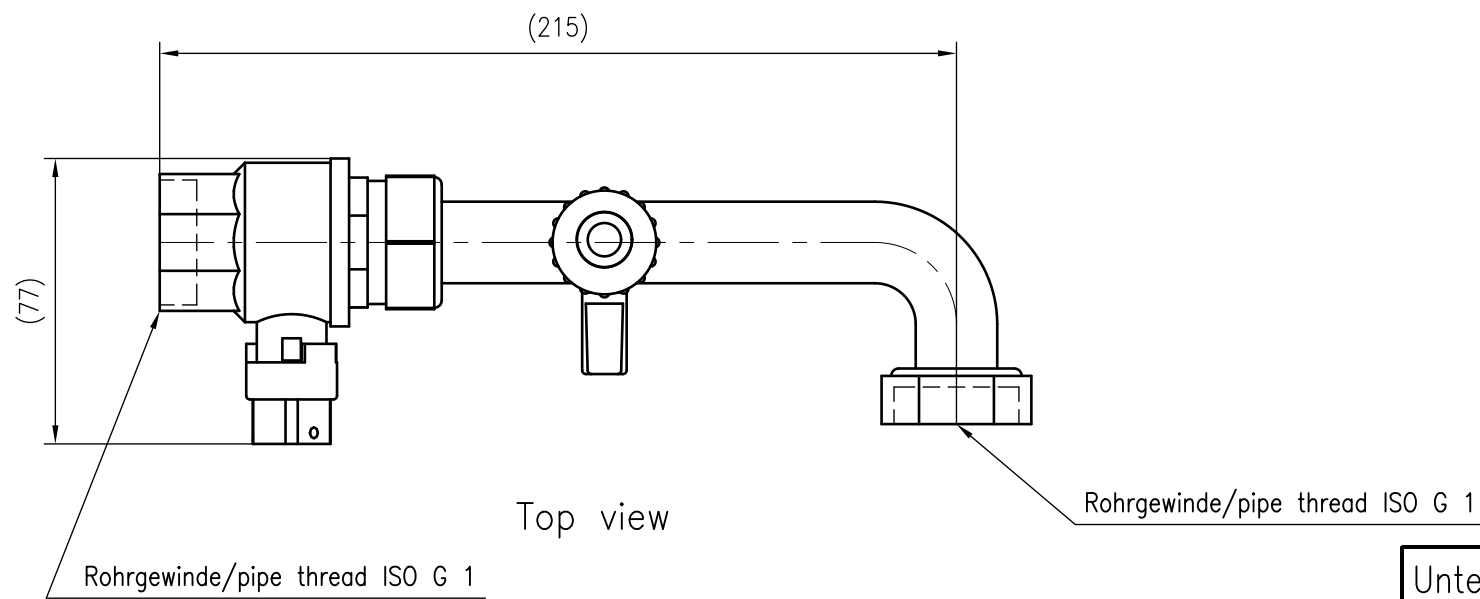

Side view

Front view

Isometric view

Top view

Unterliegt nicht dem Änderungsdienst/  
Not subject to change management

Maßstab/  
Scale: 1:2

Format/  
Size: A3

Revision  
10.06.2016

AG Connector set 1 – 9119204