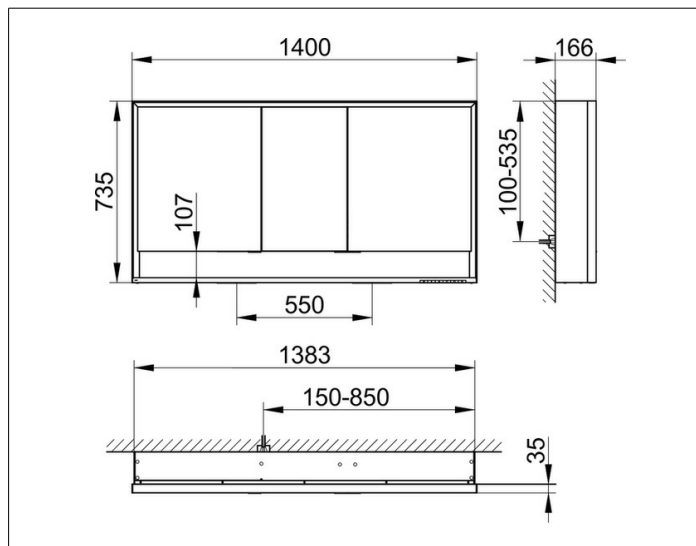

Royal Lumos

14306171304 Spiegelschrank

PRODUKT

ZEICHNUNG

PRODUKTBESCHREIBUNG

für die Wandvorbau-Montage
 mit Spiegelheizung (mittig der Türen platziert),
 stufenlos einstellbare Lichtfarbe von 2700 Kelvin (warmweiß)
 bis 6500 Kelvin (Tageslicht),
 3 Drehtüren aus Kristall-Doppelspiegel,
 Korpus in Aluminium silber-gebeizt-eloxiert,
 Rückwandverspiegelung
 Bedienung:
 Tastenfelder mit kapazitiver Touch-Sensorik,
 integrierte Nebenstellenfunktion für z.B. Raumschalter
 Spiegelheizung:
 90 Watt, optische Anzeige der Aufheizphase,
 automatische Abschaltung nach 20 Minuten
 Beleuchtung:
 Rahmenbeleuchtung und Waschtisch-/Fachbeleuchtung,
 separat stufenlos dimmbar und ein-/ausschaltbar
 LED 68 Watt (Lebensdauer > 30.000 Std.)

AUSSTATTUNG

- 2 Steckdosen
- 3 x 2 höhenverstellbare Glasablagen
- offenes Ablagefach über die ganze Breite
- Tür-Anschlagdämpfer

OBERFLÄCHE

silber-gebeizt-eloxiert

ABMESSUNG

1400 x 735 x 165 mm