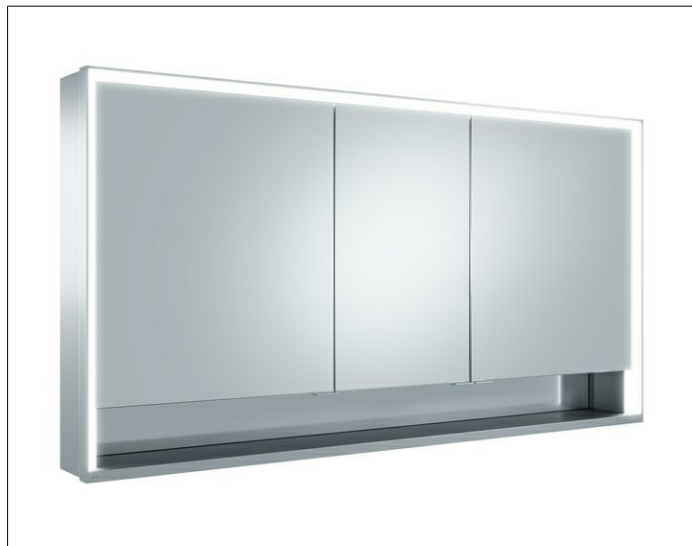

Royal Lumos

14306171304 Spiegelschrank

PRODUKT

ZEICHNUNG

PRODUKTBESCHREIBUNG

für die Wandvorbau-Montage
 mit Spiegelheizung (mittig der Türen platziert),
 stufenlos einstellbare Lichtfarbe von 2700 Kelvin (warmweiß)
 bis 6500 Kelvin (Tageslicht),
 3 Drehtüren aus Kristall-Doppelspiegel,
 Korpus in Aluminium silber-gebeizt-eloxiert,
 Rückwandverspiegelung
 Bedienung:
 Tastenfelder mit kapazitiver Touch-Sensorik,
 integrierte Nebenstellenfunktion für z.B. Raumschalter
 Spiegelheizung:
 90 Watt, optische Anzeige der Aufheizphase,
 automatische Abschaltung nach 20 Minuten
 Beleuchtung:
 Rahmenbeleuchtung und Waschtisch-/Fachbeleuchtung,
 separat stufenlos dimmbar und ein-/ausschaltbar
 LED 68 Watt (Lebensdauer > 30.000 Std.)

AUSSTATTUNG

- 2 Steckdosen
- 3 x 2 höhenverstellbare Glasablagen
- offenes Ablagefach über die ganze Breite
- Tür-Anschlagdämpfer

OBERFLÄCHE

silber-gebeizt-eloxiert

ABMESSUNG

1400 x 735 x 165 mm