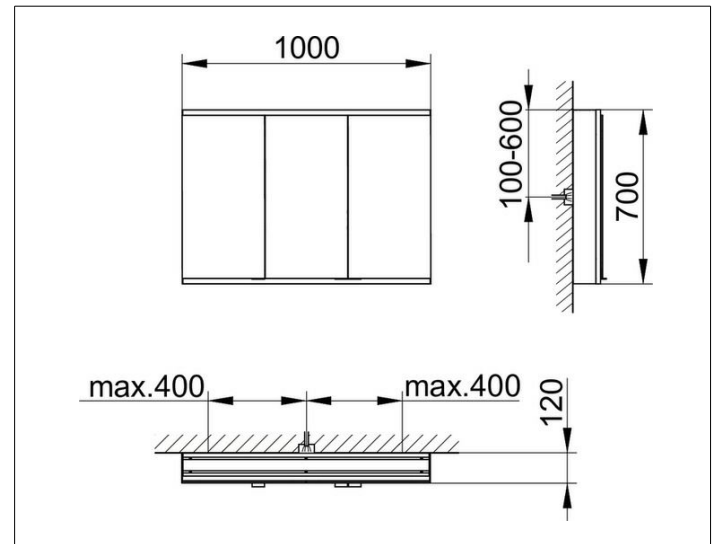

Royal Modular 2.0  
800321100000300 Spiegelschrank

PRODUKT

ZEICHNUNG

EEK: C ,

OBERFLÄCHE

silber-eloxiert

ABMESSUNG

1000 x 700 x 120 mm