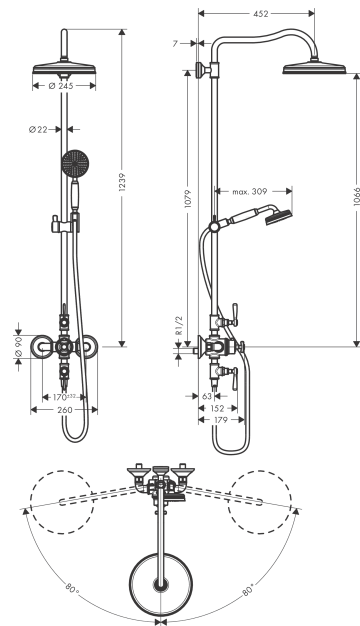

AXOR Montreux
Showerpipes mit Thermostat und Kopfbrause 240 1jet
 Oberfläche: **Brushed Bronze** Artikelnummer: **16572140**

Merkmale

- besteht aus: Kopfbrause, Handbrause, Brausethermostat, Brauseschlauch, Handbrausehalterung, Brausestange
- Brausekopfgröße Kopfbrause: 240 mm
- Strahlart Kopfbrause: RainAir
- Durchflussmenge RainAir Strahl (bei 3 bar): 15 l/min
- Strahlart Handbrause: RainAir
- Durchfluss für Handbrause bei 3 bar: 13,5 l/min
- maximale Durchflussmenge für Showerpipes bei 3 bar: 15 l/min
- Mindestfließdruck: 1 bar
- min. Betriebsdruck: 1 bar
- max. Betriebsdruck: 10 bar
- Brausestangendurchmesser: 22 mm
- höhenverstellbare Handbrausehalterung
- Brausearmlänge Kopfbrause: 450 mm
- schwenkbarer Brausearm
- Thermostat AXOR Montreux
- Sicherheitssperre bei 40°C
- einstellbare Heißwasserbegrenzung
- für Durchlauferhitzer geeignet
- Montageart: Aufputzinstallation
- Anschlussgröße DN15
- Anschlussgewinde G ½
- Stichmaß 170 ± 32 mm
- Eigensicher gegen Rückfließen
- Gesamtlänge Brausestange: 1060 mm
- 2 Verbraucher

Technologie

AXOR Montreux
Showersystem mit Thermostat und Kopfbrause 240 1jet
 Oberfläche: **Brushed Bronze** Artikelnummer: **16572140**

Produktabbildung

Maßzeichnung

Durchflussdiagramm