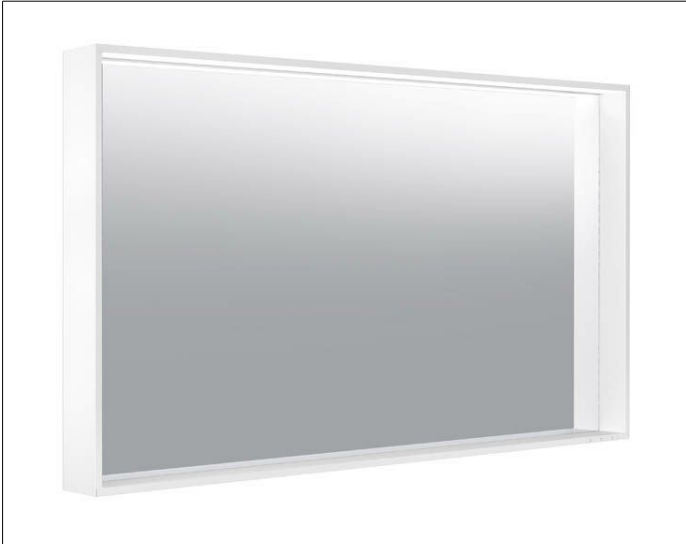

X-Line

33296973500 Lichtspiegel

PRODUKT

ZEICHNUNG

OBERFLÄCHE

vulkanit

ABMESSUNG

1200 x 700 x 105 mm