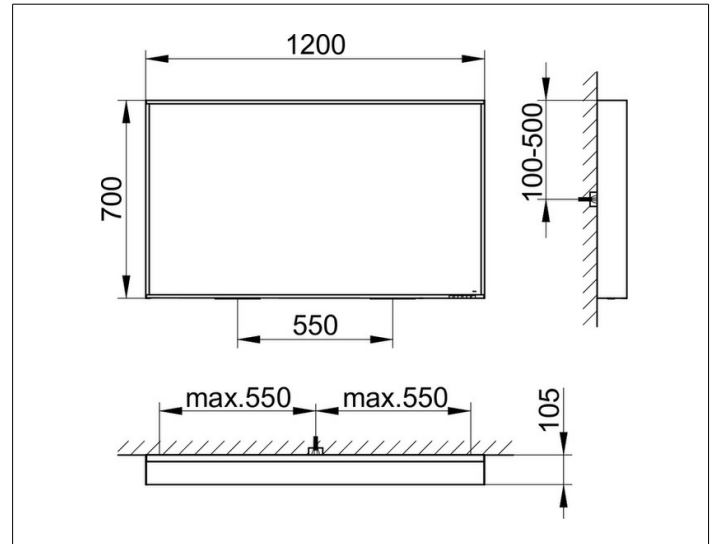

X-Line

33296973500 Lichtspiegel

PRODUKT

ZEICHNUNG

OBERFLÄCHE

vulkanit

ABMESSUNG

1200 x 700 x 105 mm