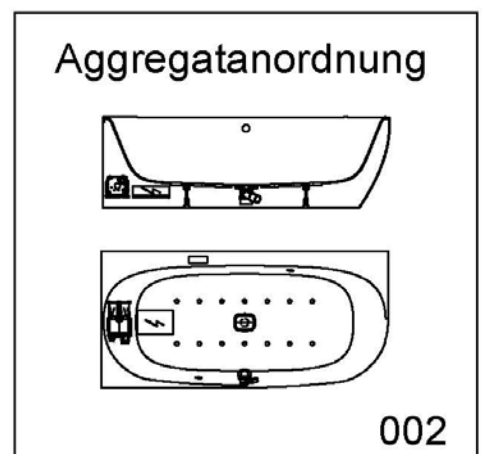

Artikelbeschreibung:

Whirlen ist weit mehr als aufgewirbeltes Wasser. Das unbeschwert Whirlvergnügen wird erst durch HOESCH Düsenteknik möglich. Das Whirlsystem iSensi unterstützt Ihr Wohlbefinden mit einer erstaunlichen Bandbreite unterschiedlichster Wirkungen – von entspannend bis gesundheitsfördernd. Whirlsystem iSensi: das prickelnde Champagner – Erlebnis. Über viele kleine Düsen im Wanneboden strömt vorgewärmte Luft ins Wasser – eine traumhaft sanfte Massage für den ganzen Körper. Die Düsen sind flach am Wanneboden angebracht und stören deshalb weder im Sitzen noch im Liegen. Der Luftwirbel lässt sich individuell steuern. Für sinnliche Atmosphäre sorgen 2 bunte Unterwasserscheinwerfer mit Farblichtwechsler.