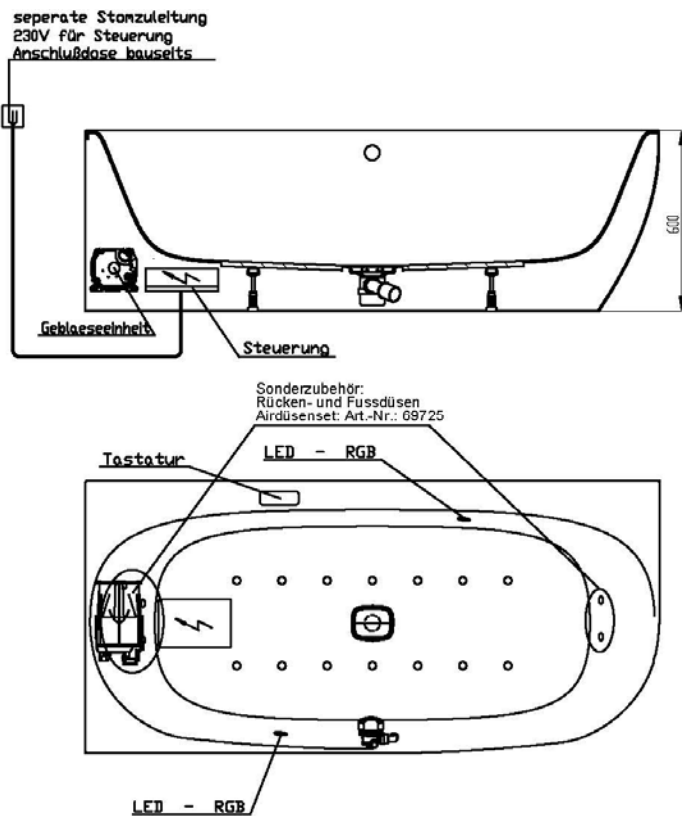

Artikelbeschreibung:

Whirlen ist weit mehr als aufgewirbeltes Wasser. Das unbeschwert Whirlvergnügen wird erst durch HOESCH Düsenteknik möglich. Das Whirlsystem iSensi unterstützt Ihr Wohlbefinden mit einer erstaunlichen Bandbreite unterschiedlichster Wirkungen – von entspannend bis gesundheitsfördernd. Whirlsystem iSensi: das prickelnde Champagner – Erlebnis. Über viele kleine Düsen im Wanneboden strömt vorgewärmte Luft ins Wasser – eine traumhaft sanfte Massage für den ganzen Körper. Die Düsen sind flach am Wanneboden angebracht und stören deshalb weder im Sitzen noch im Liegen. Der Luftwirbel lässt sich individuell steuern. Für sinnliche Atmosphäre sorgen 2 bunte Unterwasserscheinwerfer mit Farblichtwechsler.

iSENSI

GRUNDAUSSTATTUNG

- 12-14 Air-Düsen, (modellabhängig)
- 2 LED-RGB Ø 60 mm inkl. Ansteuerautomatik mit automatischem Farblichtwechsler
- Gebläse 700W regelbar mit Luftvorheizer und mit Ozonisierung
- Wannenrandtastatur
- HOESCH Steuerung 230 V, 50/60 Hz
- Komplett installiertes Rohrleitungssystem
- Sichtbare Einbauteile verchromt

Wannenrandtastatur

Superflache Airdüse

LED-Unterwasserscheinwerfer

SONDERZUBEHÖR – iSENSI

ARTIKEL-NR.

Air-Düsenset Whirlwannen iSensi (4 Rücken- und 2 Fußdüsen)

69725.305

2 LED-RGB inkl. Ansteuerautomatik mit automatischem Farblichtwechsler