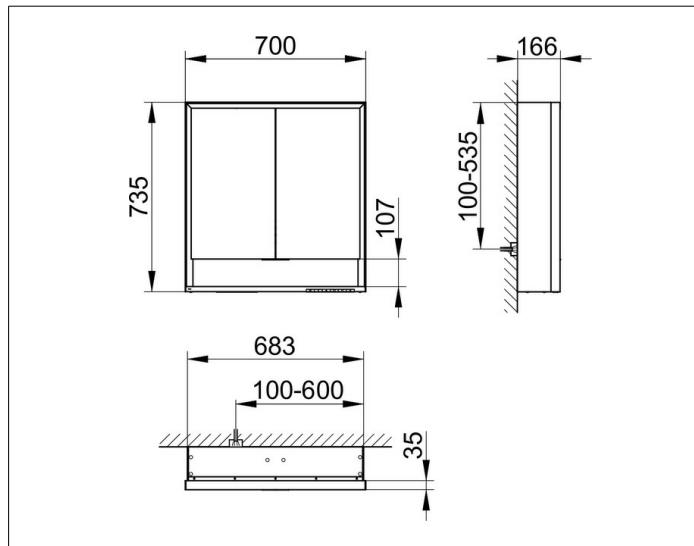

**Royal Lumos**

14307171304 Spiegelschrank

**PRODUKT**

**ZEICHNUNG**

**PRODUKTBESCHREIBUNG**

für die Wandvorbau-Montage  
 mit Spiegelheizung (mittig der Türen platziert),  
 stufenlos einstellbare Lichtfarbe von 2700 Kelvin (warmweiß)  
 bis 6500 Kelvin (Tageslicht),  
 2 Drehtüren aus Kristall-Doppelspiegel,  
 Korpus in Aluminium silber-gebeizt-eloxiert,  
 Rückwandverspiegelung  
 Bedienung:  
 Tastenfelder mit kapazitiver Touch-Sensorik,  
 integrierte Nebenstellenfunktion für z.B. Raumschalter  
 Spiegelheizung:  
 60 Watt, optische Anzeige der Aufheizphase,  
 automatische Abschaltung nach 20 Minuten  
 Beleuchtung:  
 Rahmenbeleuchtung und Waschtisch-/Fachbeleuchtung,  
 separat stufenlos dimmbar und ein-/ausschaltbar  
 LED 55 Watt (Lebensdauer > 30.000 Std.)

**AUSSTATTUNG**

- 2 Steckdosen
- 2 x 2 höhenverstellbare Glasablagen
- offenes Ablagefach über die ganze Breite
- Tür-Anschlagdämpfer

**OBERFLÄCHE**

silber-gebeizt-eloxiert

**ABMESSUNG**

700 x 735 x 165 mm