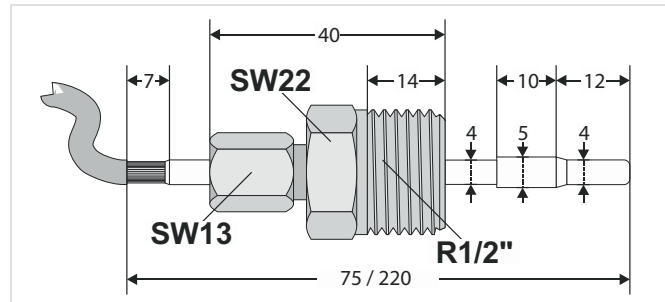

AUFBAU

Übersicht	Komponenten	Werkstoffe
	1 Gehäuse	Edelstahl, 1.4571

EINBAUHINWEISE

Elektrischer Anschluss

Die Verkabelung des Temperaturfühlers muss den Anforderungen des Anschlussschemas entsprechen. Die Klemmen sind nicht polarisiert. Demzufolge führt ein vertauschter Drahtanschluss zu keiner Fehlfunktion.

ABMESSUNGEN

Hinweis: Alle Bemaßungen in mm, sofern nicht anders angegeben.

BESTELLINFORMATION

Die folgenden Tabellen enthalten sämtliche Informationen, die Sie zum Bestellen eines Artikels Ihrer Wahl benötigen. Geben Sie beim Bestellen immer die Artikelnummer an.

Grenzwerte Temperaturerfassung	Eintauchtiefe	EAN-Code	Artikelnummer:
-20...+140 °C	max. 170 mm	4046911064584	VFF00-220P65
	max. 25 mm	5059085000950	VFF20-75P65-R

Ademco 1 GmbH

Hardhofweg 40
74821 Mosbach
DEUTSCHLAND
Tel.: +49 6261 81-0
info.de@resideo.com
resideo.com/de

Ademco 1 B.V.

Zweigniederlassung Österreich
Office Park 1 / Top B02
1300 Wien - Schwechat
ÖSTERREICH
Tel.: +43 720 856 153
info.at@resideo.com
resideo.com/at

Pittway Sàrl

Zone d'Activités, La Pièce 6
1180 Rolle
SCHWEIZ
Tel.: +41 44 945 01 01
info.ch@resideo.com
resideo.com/ch