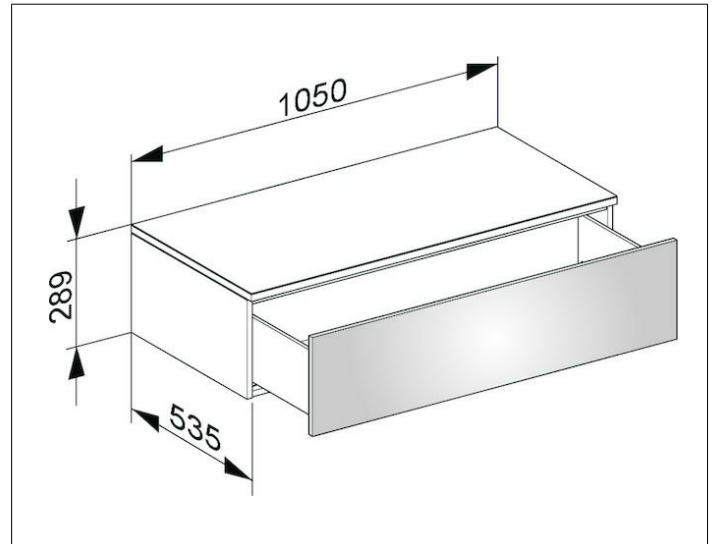

Edition 400

31751110000 Sideboard

PRODUKT

ZEICHNUNG

OBERFLÄCHE

anthrazit/Glas anthrazit klar

ABMESSUNG

1050 x 289 x 535 mm