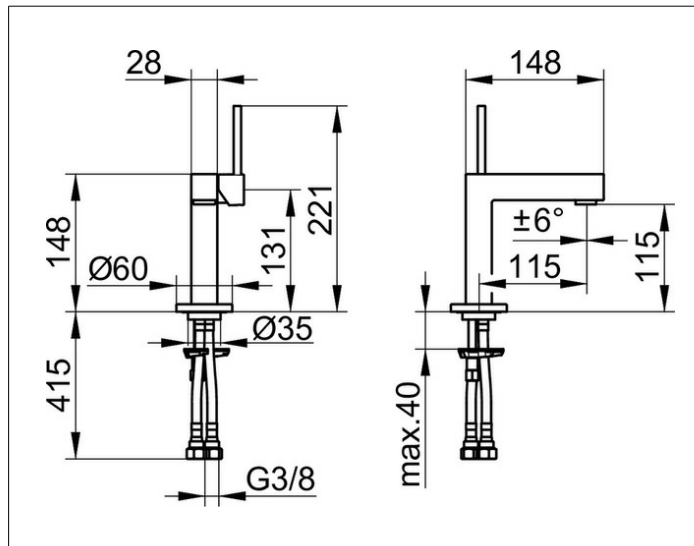

Edition 90

59004010100 Einhebel-Waschtischmischer 110

**PRODUKT**

**ZEICHNUNG**

**PRODUKTBESCHREIBUNG**

ohne Zugstangen-Ablaufgarnitur,  
Einlochmontage mit Schnell-Montage-System,  
Mischwasserkartusche mit keramischen Dichtscheiben,  
Luftsprudler M 24x1, Strahlwinkel verstellbar,  
Druckschläuche 435 mm, G 3/8 Zoll,  
Durchfluss begrenzt auf 7,6 l/min.

**OBERFLÄCHE**

verchromt

**AUSSCHREIBUNGSTEXT**

KEUCO EDITION 90 Einhebel-Waschtischmischer 115  
ohne Zugstangen-Ablaufgarnitur,  
Einlochmontage mit Schnell-Montage-System,  
Mischwasserkartusche mit keramischen Dichtscheiben,  
Luftsprudler M 24x1, Strahlwinkel verstellbar,  
Druckschläuche 435 mm, G 3/8 Zoll,  
Durchfluss begrenzt auf 7,6 l/min.  
Oberfläche verchromt