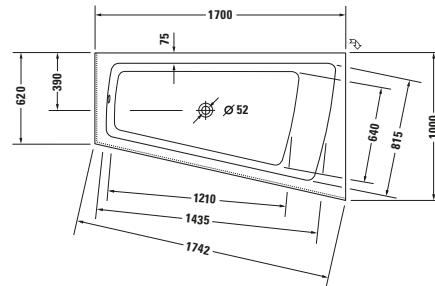

**Whirlwanne**

Basis Angaben	
Langbezeichnung	Duravit Paiova Whirlwanne 1700x1000 mm Weiß, Combi-System P, Einbau, Material: Sanitäracryl, Trapezförmig, Anzahl Rückenschrägen: 1, Position Ablauf: Mitte, Überlauf – 760265000CP1000

Spezifikationen	
<b>Farbe</b>	
Farbwert	Weiß
Glanzgrad	Glänzend
<b>Ab- und Überlaufgarnitur</b>	
Farbe Ab- und Überlaufgarnitur	Chrom
<b>Montage</b>	
Einbauart	Einbau
Position Rückenschräge	Rechts
Nutzhalt	170 l
<b>Material</b>	
Material	Sanitäracryl
<b>Bedienung</b>	
Bedienungsart	Pneumatisch / Schalter
<b>Whirlsystem</b>	
Whirlsystem	Combi-System P
Position Aggregate	Kopfseite
<b>Bodendüsen</b>	
Anzahl Düsen im Boden	12
Farbe Düsen im Boden	Chrom
Systemart Düsen im Boden	Luftdüsen
<b>Rückendüsen</b>	
Anzahl Düsen im Rückenbereich	4
Farbe Düsen im Rückenbereich	Chrom
Systemart Düsen im Rückenbereich	Wasserdüsen mit Luftbeimischung
<b>Seitendüsen</b>	
Anzahl Düsen im Seitenbereich	6
Farbe Düsen im Seitenbereich	Chrom
Systemart Düsen im Seitenbereich	Wasserdüsen mit Luftbeimischung

Vermaung	
Breite / Lange	1700 mm
Tiefe / Breite	1000 mm
Hoh	480 mm

Beschreibungstexte	
Ausschreibungstext	Duravit Paiova Whirlwanne Wei, Designer: EOOS, Form: Trapezformig, Sanitaracryl, Einbauart: Einbau, Wannenverkleidung, Anzahl Ruckenschragen: 1, Position Ruckenschrage: Rechts, uberlauf, uberlaufart: Drehexcenter, Position uberlauf: Mitte, Position Ablauf: Mitte, Wei, Glanzend, Inkl. Fugestell, Inkl. Ab- / uberlaufgarnitur, Inkl. Wannenverkleidung, Anzahl Dusen im Seitenbereich: 6, Anzahl Dusen im Ruckenbereich: 4, Anzahl Dusen im Boden: 12, Farbe Dusen im Boden: Chrom, Farbe Dusen im Ruckenbereich: Chrom, Farbe Dusen im Seitenbereich: Chrom, Min. Frequenz: 50 Hz, Max. Frequenz: 50 Hz, Nennleistung: 1980 W, Schutzart: IPX5, Whirl-