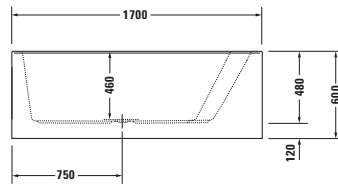

**Whirlwanne**

Basis Angaben	
Langbezeichnung	Duravit Paiova Whirlwanne 1700x1000 mm Weiß, Combi-System P, Einbau, Material: Sanitäracryl, Trapezförmig, Anzahl Rückenschrägen: 1, Position Ablauf: Mitte, Überlauf – 760265000CP1000

Spezifikationen	
<b>Farbe</b>	
Farbwert	Weiß
Glanzgrad	Glänzend
<b>Ab- und Überlaufgarnitur</b>	
Farbe Ab- und Überlaufgarnitur	Chrom
<b>Montage</b>	
Einbauart	Einbau
Position Rückenschräge	Rechts
Nutzhalt	170 l
<b>Material</b>	
Material	Sanitäracryl
<b>Bedienung</b>	
Bedienungsart	Pneumatisch / Schalter
<b>Whirlsystem</b>	
Whirlsystem	Combi-System P
Position Aggregate	Kopfseite
<b>Bodendüsen</b>	
Anzahl Düsen im Boden	12
Farbe Düsen im Boden	Chrom
Systemart Düsen im Boden	Luftdüsen
<b>Rückendüsen</b>	
Anzahl Düsen im Rückenbereich	4
Farbe Düsen im Rückenbereich	Chrom
Systemart Düsen im Rückenbereich	Wasserdüsen mit Luftbeimischung
<b>Seitendüsen</b>	
Anzahl Düsen im Seitenbereich	6
Farbe Düsen im Seitenbereich	Chrom
Systemart Düsen im Seitenbereich	Wasserdüsen mit Luftbeimischung

Vermaung	
Breite / Lange	1700 mm
Tiefe / Breite	1000 mm
Hoh	480 mm

Beschreibungstexte	
Ausschreibungstext	Duravit Paiova Whirlwanne Wei, Designer: EOOS, Form: Trapezformig, Sanitaracryl, Einbauart: Einbau, Wannenverkleidung, Anzahl Ruckenschragen: 1, Position Ruckenschrage: Rechts, uberlauf, uberlaufart: Drehexcenter, Position uberlauf: Mitte, Position Ablauf: Mitte, Wei, Glanzend, Inkl. Fugestell, Inkl. Ab- / uberlaufgarnitur, Inkl. Wannenverkleidung, Anzahl Dusen im Seitenbereich: 6, Anzahl Dusen im Ruckenbereich: 4, Anzahl Dusen im Boden: 12, Farbe Dusen im Boden: Chrom, Farbe Dusen im Ruckenbereich: Chrom, Farbe Dusen im Seitenbereich: Chrom, Min. Frequenz: 50 Hz, Max. Frequenz: 50 Hz, Nennleistung: 1980 W, Schutzart: IPX5, Whirl-