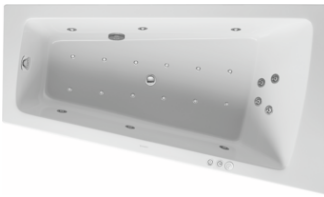

**Whirlwanne**

Basis Angaben	
Langbezeichnung	Duravit Paiova Whirlwanne 1700x1000 mm Weiß, Combi-System P, Einbau, Material: Sanitäracryl, Trapezförmig, Anzahl Rückenschrägen: 1, Position Ablauf: Mitte, Überlauf – 760265000CP1000

Spezifikationen	
<b>Farbe</b>	
Farbwert	Weiß
Glanzgrad	Glänzend
<b>Ab- und Überlaufgarnitur</b>	
Farbe Ab- und Überlaufgarnitur	Chrom
<b>Montage</b>	
Einbauart	Einbau
Position Rückenschräge	Rechts
Nutzhalt	170 l
<b>Material</b>	
Material	Sanitäracryl
<b>Bedienung</b>	
Bedienungsart	Pneumatisch / Schalter
<b>Whirlsystem</b>	
Whirlsystem	Combi-System P
Position Aggregate	Kopfseite
<b>Bodendüsen</b>	
Anzahl Düsen im Boden	12
Farbe Düsen im Boden	Chrom
Systemart Düsen im Boden	Luftdüsen
<b>Rückendüsen</b>	
Anzahl Düsen im Rückenbereich	4
Farbe Düsen im Rückenbereich	Chrom
Systemart Düsen im Rückenbereich	Wasserdüsen mit Luftbeimischung
<b>Seitendüsen</b>	
Anzahl Düsen im Seitenbereich	6
Farbe Düsen im Seitenbereich	Chrom
Systemart Düsen im Seitenbereich	Wasserdüsen mit Luftbeimischung

Features	
Füße höhenverstellbar	✓
LED-Weißlicht	✓
Restwasserentleerung	✓
Trockenblasfunktion	✓
Trockenlaufschutz	✓
Wannengriff möglich	✓

Lieferumfang	
Inkl. Fußgestell	✓
Inkl. Ab- / Überlaufgarnitur	✓
Inkl. Wannerverkleidung	✓
<b>Technische Dokumentation</b>	
Inkl. Montageanleitung	digital und gedruckt
Inkl. Bedienungsanleitung	digital und gedruckt
Inkl. Pflegeanleitung	digital und gedruckt