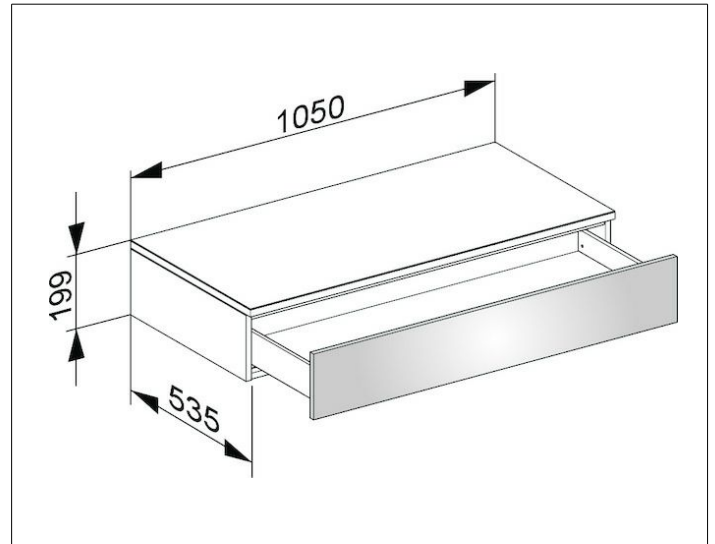

Edition 400

31750720000 Sideboard

PRODUKT

ZEICHNUNG

OBERFLÄCHE

weiß/Glas trüffel klar

ABMESSUNG

1050 x 199 x 535 mm