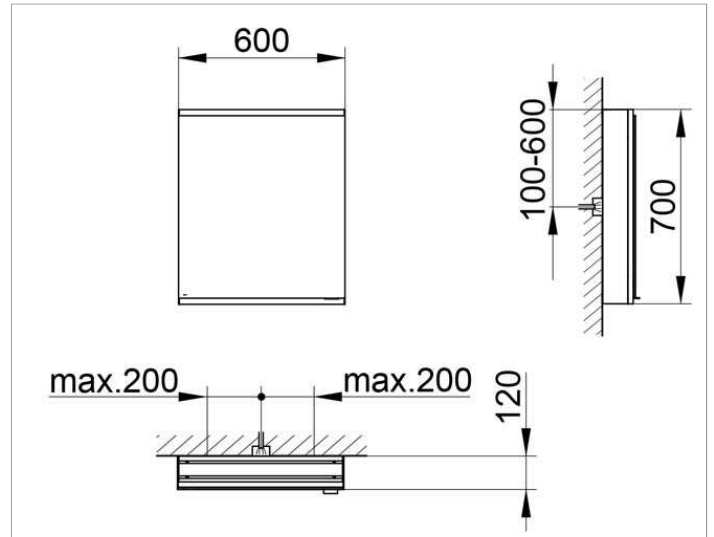

Royal Modular 2.0
800021060000100 Spiegelschrank

PRODUKT

ZEICHNUNG

EEK: A++, A+, A ,

OBERFLÄCHE

silber-eloxiert

ABMESSUNG

600 x 700 x 120 mm