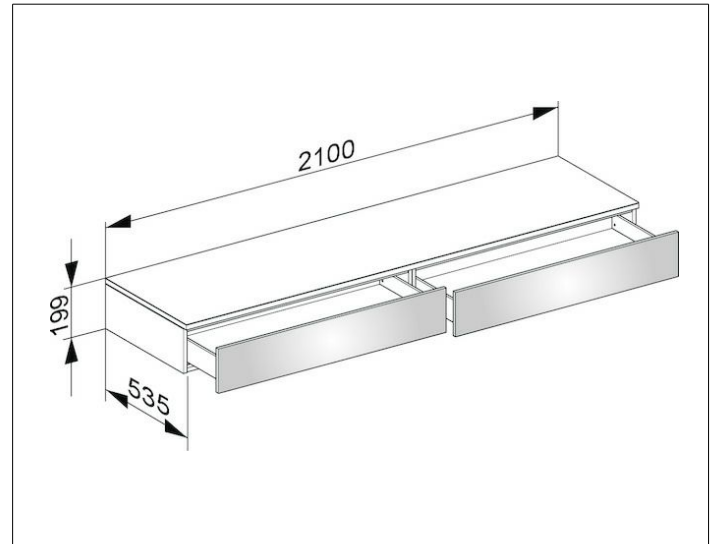

Edition 400

31770450000 Sideboard

**PRODUKT**

**ZEICHNUNG**

**OBERFLÄCHE**

cashmere/cashmere

**ABMESSUNG**

2100 x 199 x 535 mm