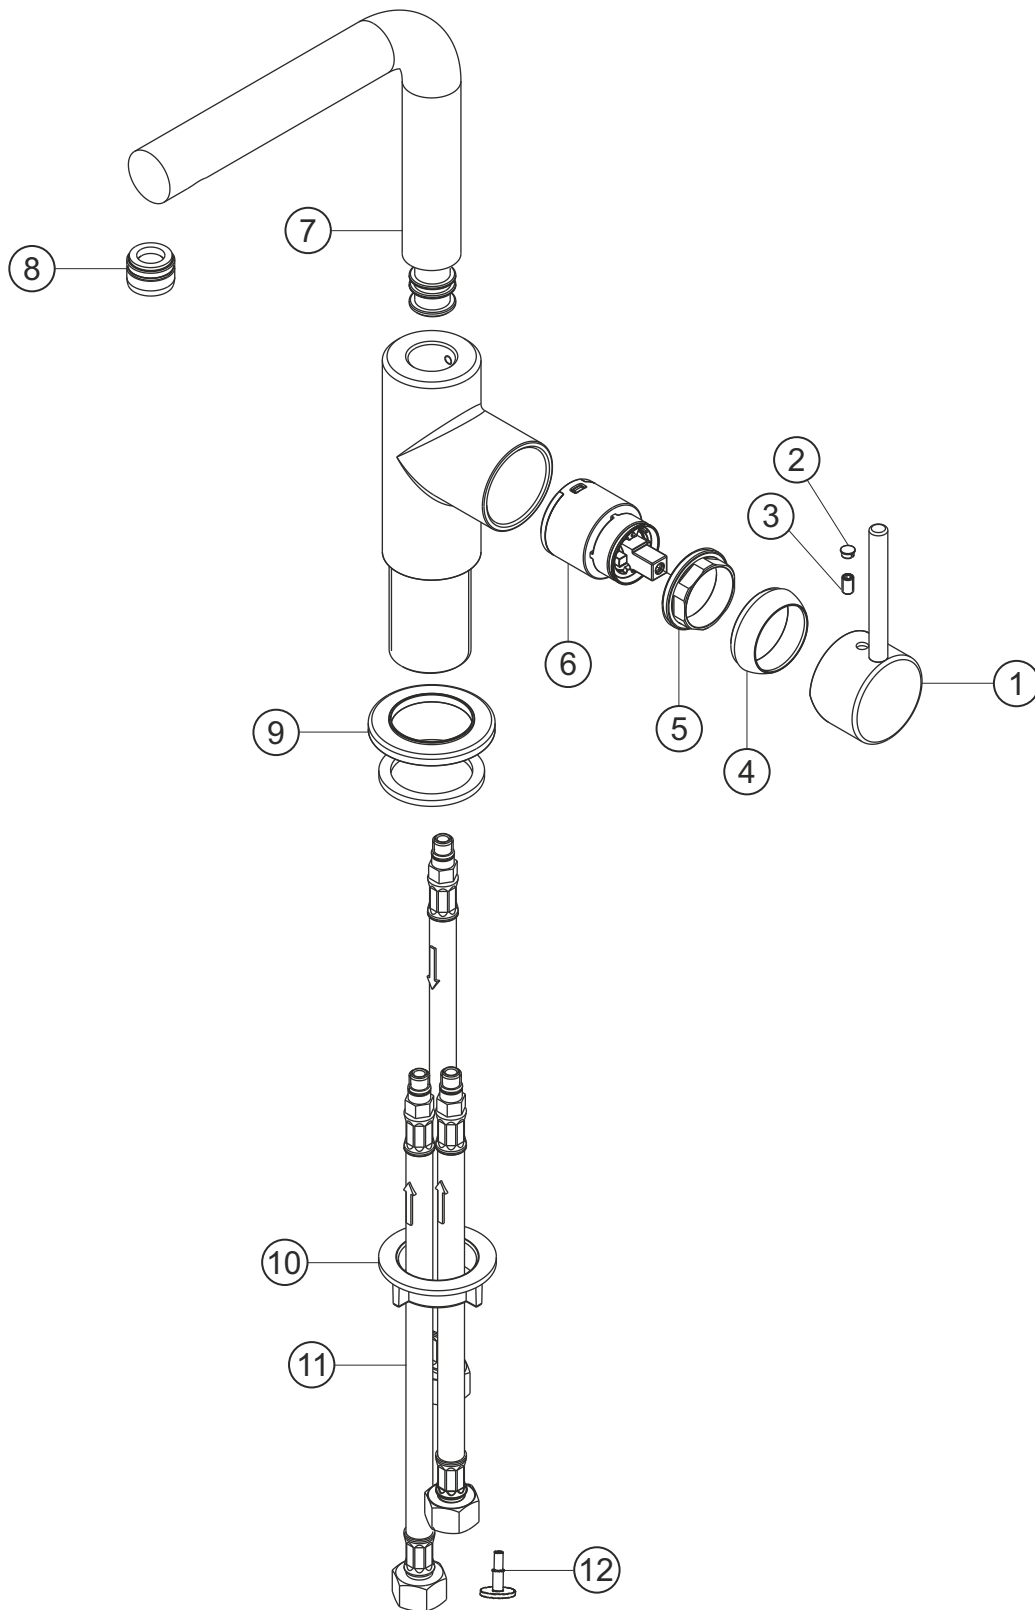

DESIGN NEW

Waschtisch-Einlochbatterie Niederdruck

chrom

10.145333.2.01

herzbach

DESIGN NEW

Waschtisch-Einlochbatterie Niederdruck

chrom

10.145333.2.01

Ersatzteilliste

Pos.	Beschreibung	Art.-Nr.	Preisgruppe	VE
1	Griffhebel	80.433300.2.01	8	1
2	Griffstopfen	80.138100.1.01	2	1
3	Inbussschraube	80.138122.1.09	1	1
4	Glockenkappe	80.076900.1.01	5	1
5	Konerring	80.502100.1.09	2	1
6	Kartusche	80.380833.1.09	7	1
7	Auslauf	80.494300.1.01	13	1
8	Perlator	80.059100.2.01	5	1
9	Zierring	80.262700.1.01	5	1
10	Befestigung	80.583600.1.09	3	1
11	Flexibler Anschlussschlauch	80.036500.2.09	6	1
12	Drosselstück	80.284000.1.09	2	1