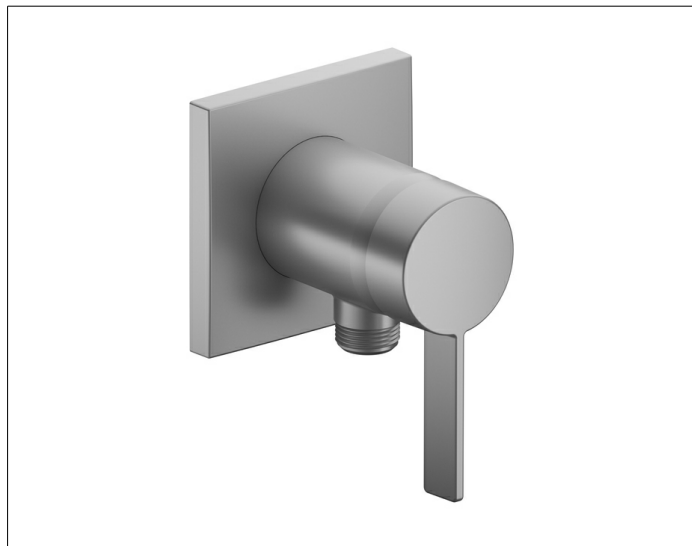

**IXMO**

**59552179502 Einhebelmischer mit Schlauchanschluss UP DN 15**

**PRODUKT**

**ZEICHNUNG**

**PRODUKTBESCHREIBUNG**

Mischwasserkartusche mit keramischen Dichtscheiben, Temperaturbegrenzung und Durchflussbegrenzung, Schlauchanschluss eigensicher gegen Rückfließen nach DIN EN 1717

Fertigset bestehend aus:

Hebel, Gehäuse und Rosette (eckig), passend für UP Funktionseinheit Art. Nr. 59552 000170

**OBERFLÄCHE**

Aluminium-finish

**ABMESSUNG**

Griff IXMO Pure

**AUSSCHREIBUNGSTEXT**

KEUCO IXMO\_solo Einhebelmischer 59552179502

Einhebelmischer mit integriertem Schlauchanschluss UP DN15

Einhebelmischer in Aluminiumw-finish, mit Schlauchanschluss für die Dusche

aus entzinkungsarmen Messing, mit eckiger Rosette, frei positionierbar, Integrierter Einbautiefenausgleich von 65-95mm, Gehäuse schallentkoppelt, Hochwertige Mischwasserkartusche mit keramischen Dichtscheiben und Temperaturbegrenzung,

Schlauchanschluss eigensicher gegen Rückfließen nach DIN EN 1717

Fertigset bestehend aus:

Hebel, Hülse, Rosette (eckig) und Funktionseinheit,

Gesamthöhe mit Griff 130 mm, Rosettendurchmesser 90 mm,

Stärke 10 mm, Gesamtausladung 89 mm