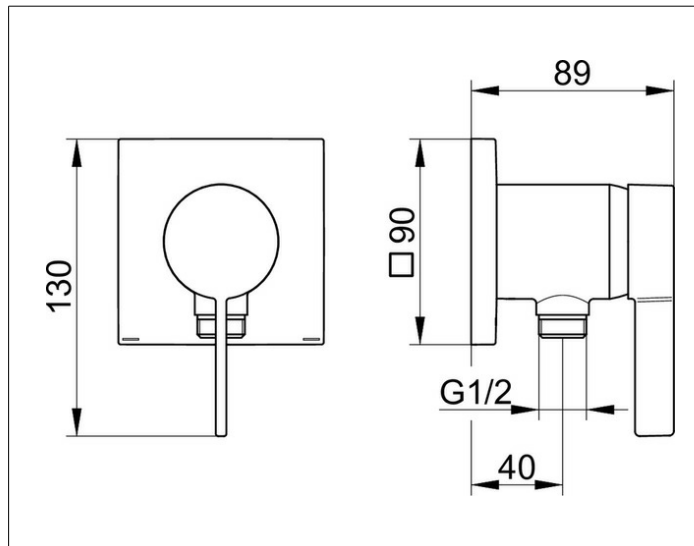

**IXMO**

**59552179502 Einhebelmischer mit Schlauchanschluss UP DN 15**

**PRODUKT**

**ZEICHNUNG**

**PRODUKTBESCHREIBUNG**

Mischwasserkartusche mit keramischen Dichtscheiben, Temperaturbegrenzung und Durchflussbegrenzung, Schlauchanschluss eigensicher gegen Rückfließen nach DIN EN 1717

Fertigset bestehend aus:

Hebel, Gehäuse und Rosette (eckig), passend für UP Funktionseinheit Art. Nr. 59552 000170

**OBERFLÄCHE**

Aluminium-finish

**ABMESSUNG**

Griff IXMO Pure

**AUSSCHREIBUNGSTEXT**

KEUCO IXMO\_solo Einhebelmischer 59552179502

Einhebelmischer mit integriertem Schlauchanschluss UP DN15

Einhebelmischer in Aluminiumw-finish, mit Schlauchanschluss für die Dusche

aus entzinkungsarmen Messing, mit eckiger Rosette, frei positionierbar, Integrierter Einbautiefenausgleich von 65-95mm, Gehäuse schallentkoppelt, Hochwertige Mischwasserkartusche mit keramischen Dichtscheiben und Temperaturbegrenzung,

Schlauchanschluss eigensicher gegen Rückfließen nach DIN EN 1717

Fertigset bestehend aus:

Hebel, Hülse, Rosette (eckig) und Funktionseinheit,

Gesamthöhe mit Griff 130 mm, Rosettendurchmesser 90 mm,

Stärke 10 mm, Gesamtausladung 89 mm