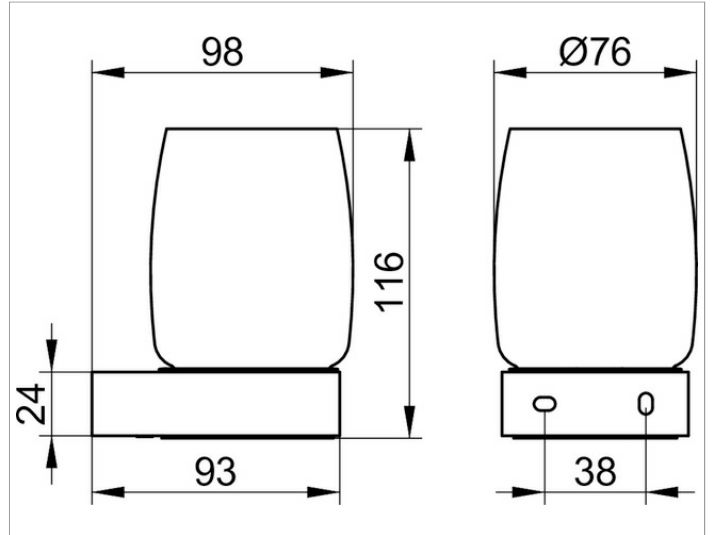

Elegance

01650006000 Echkristall-Glas

PRODUKT

ZEICHNUNG

PRODUKTBESCHREIBUNG

lose