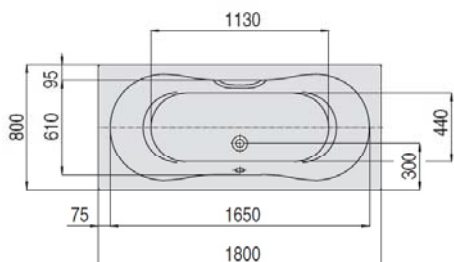

**TACNA**

1800 x 800

VARIANTE	ARTIKEL-NR.	LÄNGE UND BREITE	HÖHE/TIEFE	INSTALLATIONSHÖHE	NUTZINHALT	ZUBEHÖR
<i>Variante</i>	<i>N° D'article</i>	<i>Longueur Et Largeur</i>	<i>Hauteur/profondeur</i>	<i>Hauteur de montage</i>	<i>Contenu utile</i>	<i>Accessoires</i>
<i>Variant</i>	<i>Artikelnummer</i>	<i>Lengte En Breedte</i>	<i>Hoogte/diepte</i>	<i>Installatiehoogte</i>	<i>Nuttige inhoud</i>	<i>Toebehoren</i>
		<b>(mm)</b>	<b>(mm)</b>	<b>(mm)</b>		
A	5574	1800 x 800	440	585-625	150 l	① ② ③ ④ ⑤

**Artikelbeschreibung:**

Schwungvolles Design, Mittelablauf und zwei Rückenlehnen. Freistehend oder als Einbau- Version erhältlich. Die runde Form der Innenwände ist ideal, um Kopf und Rücken entspannt anlehnen zu können. Auch für Personen über 1,80 m.