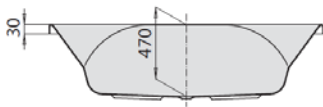

# SPECTRA

1800 x 800

VARIANTE	ARTIKEL-NR.	LÄNGE UND BREITE	HÖHE/TIEFE	INSTALLATIONSHÖHE	NUTZINHALT	ZUBEHÖR
<i>Variante</i> Variant	<i>N° D'article</i> Artikelnummer	<i>Longueur Et Largeur</i> <i>Longte En Breedte</i> (mm)	<i>Hauteur/profondeur</i> <i>Hoogte/diepte</i> (mm)	<i>Hauteur de montage</i> <i>Installetheogte</i> (mm)	<i>Contenu utile</i> <i>Nuttige inhoud</i>	<i>Accessoires</i> <i>Toebehoren</i>
A	6481	1800 x 800	470	615-655	170 l	① ② ⑧ ⑫ ⑬ ⑰