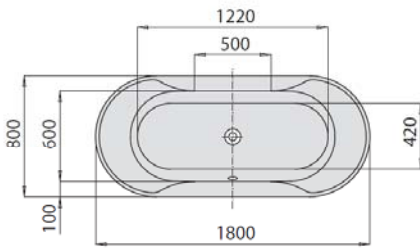

# SPECTRA

1800 x 800

VARIANTE	ARTIKEL-NR.	LÄNGE UND BREITE	HÖHE/TIEFE	INSTALLATIONSHÖHE	NUTZINHALT	ZUBEHÖR
<i>Variante</i> Variant	<i>N° D'article</i> Artikelnummer	<i>Longueur Et Largeur</i> <i>Longte En Breedte</i> (mm)	<i>Hauteur/profondeur</i> <i>Hoogte/diepte</i> (mm)	<i>Hauteur de montage</i> <i>Installetheogte</i> (mm)	<i>Contenu utile</i> <i>Nuttige inhoud</i>	<i>Accessoires</i> <i>Toebehoren</i>
A	6481	1800 x 800	470	615-655	170 l	① ② ⑧ ⑫ ⑬ ⑰