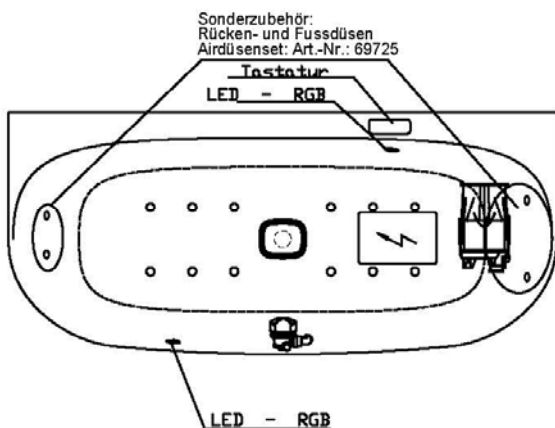

Düsenanordnung

001

Düsenanordnung

002

iSENSI

GRUNDAUSSTATTUNG

- 12-14 Air-Düsen, (modellabhängig)
- 2 LED-RGB Ø 60 mm inkl. Ansteuerautomatik mit automatischem Farblichtwechsler
- Gebläse 700W regelbar mit Luftvorheizer und mit Ozonisierung
- Wannenrandtastatur
- HOESCH Steuerung 230 V, 50/60 Hz
- Komplett installiertes Rohrleitungssystem
- Sichtbare Einbauteile verchromt