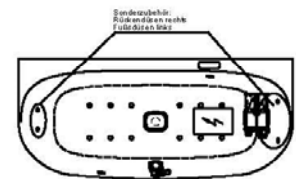

Artikelbeschreibung:

Whirlen ist weit mehr als aufgewirbeltes Wasser. Das unbeschwert Whirlvergnügen wird erst durch HOESCH Düsenteknik möglich. Das Whirlsystem iSensi unterstützt Ihr Wohlbefinden mit einer erstaunlichen Bandbreite unterschiedlichster Wirkungen – von entspannend bis gesundheitsfördernd. Whirlsystem iSensi: das prickelnde Champagner – Erlebnis. Über viele kleine Düsen im Wanneboden strömt vorgewärmte Luft ins Wasser – eine traumhaft sanfte Massage für den ganzen Körper. Die Düsen sind flach am Wanneboden angebracht und stören deshalb weder im Sitzen noch im Liegen. Der Luftwirbel lässt sich individuell steuern. Für sinnliche Atmosphäre sorgen 2 bunte Unterwasserscheinwerfer mit Farblichtwechsler.

Düsenanordnung

001

Düsenanordnung

002

iSENSI

GRUNDAUSSTATTUNG

- 12-14 Air-Düsen, (modellabhängig)
- 2 LED-RGB Ø 60 mm inkl. Ansteuerautomatik mit automatischem Farblichtwechsler
- Gebläse 700W regelbar mit Luftvorheizer und mit Ozonisierung
- Wannenrandtastatur
- HOESCH Steuerung 230 V, 50/60 Hz
- Komplett installiertes Rohrleitungssystem
- Sichtbare Einbauteile verchromt