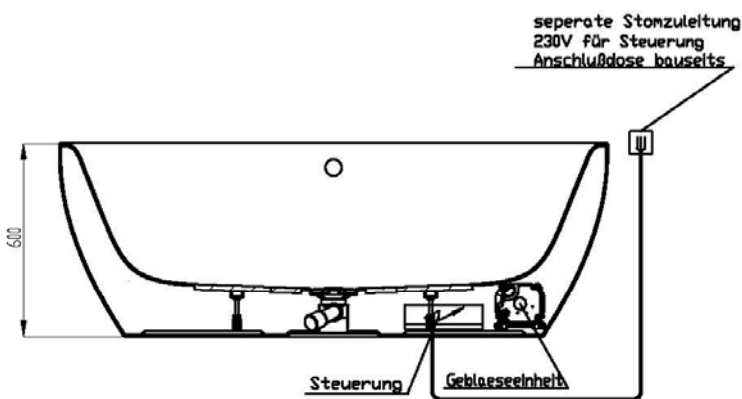

Artikelbeschreibung:

Whirlen ist weit mehr als aufgewirbeltes Wasser. Das unbeschwert Whirlvergnügen wird erst durch HOESCH Düsenteknik möglich. Das Whirlsystem iSensi unterstützt Ihr Wohlbefinden mit einer erstaunlichen Bandbreite unterschiedlichster Wirkungen – von entspannend bis gesundheitsfördernd. Whirlsystem iSensi: das prickelnde Champagner – Erlebnis. Über viele kleine Düsen im Wanneboden strömt vorgewärmte Luft ins Wasser – eine traumhaft sanfte Massage für den ganzen Körper. Die Düsen sind flach am Wanneboden angebracht und stören deshalb weder im Sitzen noch im Liegen. Der Luftwirbel lässt sich individuell steuern. Für sinnliche Atmosphäre sorgen 2 bunte Unterwasserscheinwerfer mit Farblichtwechsler.

Düsenanordnung

001

Düsenanordnung

002

iSENSI

GRUNDAUSSTATTUNG

- 12-14 Air-Düsen, (modellabhängig)
- 2 LED-RGB Ø 60 mm inkl. Ansteuerautomatik mit automatischem Farblichtwechsler
- Gebläse 700W regelbar mit Luftvorheizer und mit Ozonisierung
- Wannenrandtastatur
- HOESCH Steuerung 230 V, 50/60 Hz
- Komplett installiertes Rohrleitungssystem
- Sichtbare Einbauteile verchromt