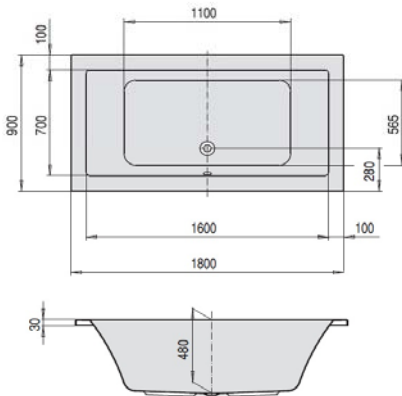

SCELTA

1800 x 900

DE

Wannengriffe oder Wannenrandarmaturen können auf der ebenen Fläche am Wannenrand positioniert werden.

FR

Les poignées ou la robinetterie sur gorge peuvent être positionnées sur le bord plat de la baignoire.

NL

Badgrepen of kranen kunnen op het effen vlak aan de badrand worden geplaatst.

VARIANTE	ARTIKEL-NR.	LÄNGE UND BREITE	HÖHE/TIEFE	INSTALLATIONSHÖHE	NUTZINHALT	ZUBEHÖR
Variante Variant	N° D'article Artikelnummer	Longueur Et Largeur Lengte En Breedte (mm)	Hauteur/profondeur Hoogte/diepte (mm)	Hauteur de montage Installatiehoogte (mm)	Contenu utile Nuttige inhoud	Accessoires Toebehoren
A	3671	1800 x 900	480	625-665	225 l	①②③⑫⑬⑰

Artikelbeschreibung:

An formaler Klarheit unübertroffen, an entspannendem Luxus kaum zu überbieten: Das gilt für das komplette Scelta-Programm der Rechteckwannen. Das reduzierte Design lässt sich in nahezu jedes Badkonzept integrieren, und der geräumige Innenraum sorgt mit seiner Ergonomie und 480 mm Wassertiefe für Badkultur pur.