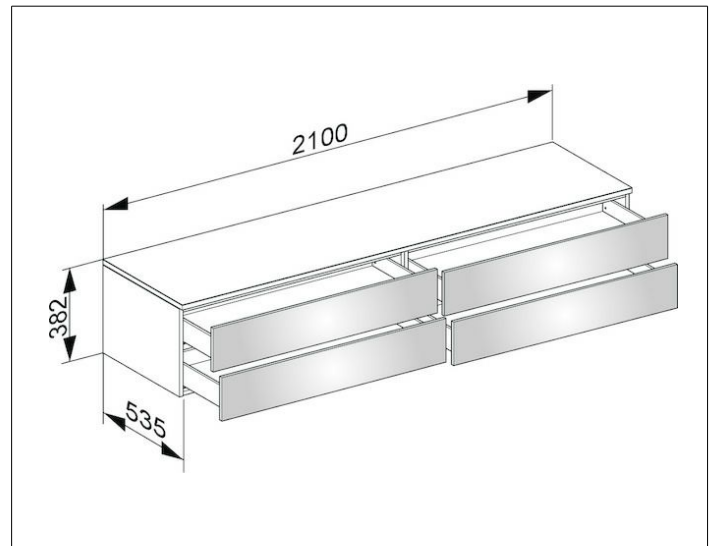

Edition 400

31772370000 Sideboard

PRODUKT

ZEICHNUNG

OBERFLÄCHE

trüffel/trüffel

ABMESSUNG

2100 x 382 x 535 mm