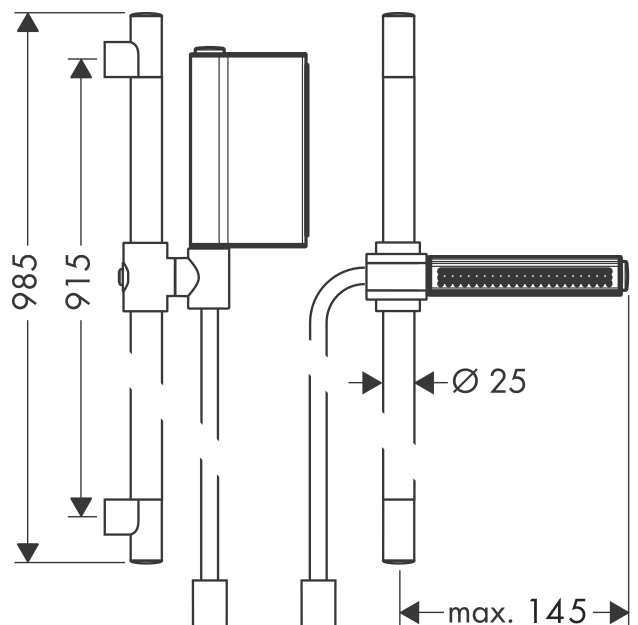

AXOR One
Brauseset 0,90 m mit Handbrause 2jet
 Oberfläche: **Brushed Brass** Artikelnummer: **45722950**

Merkmale

- besteht aus: Handbrause, Brausestange, Brauseschlauch, Handbrausehalterung
- Brausekopfgröße: 124 x 24 mm
- Strahlart: Rain, Schwallstrahl
- komfortable Strahlartenumstellung durch Select-Taste
- AXOR Starck Wandstange 0,90 m
- maximale Durchflussmenge bei 3 bar: 12 l/min
- Mindestfließdruck: 2,5 bar
- Wandbefestigung: Schraubbefestigung
- Wandstützen aus Kunststoff
- Profil Brausestange: rund
- Brausestangendurchmesser: 25 mm
- Bohrabstand 915 mm
- Brauseschlauch mit beidseitig zylindrischer Mutter
- Drehwirbel auf Brause- und Festseite

Technologie

Produktabbildung

Maßzeichnung

AXOR One
Brauseset 0,90 m mit Handbrause 2jet
 Oberfläche: **Brushed Brass** Artikelnummer: **45722950**

Durchflussdiagramm

AXOR One
Brauseset 0,90 m mit Handbrause 2jet
Oberfläche: **Brushed Brass** Artikelnummer: **45722950**

Einbaubeispiel