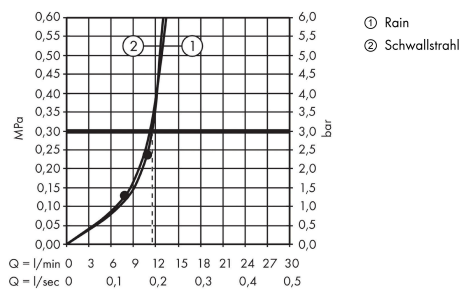

AXOR One
Brauseset 0,90 m mit Handbrause 2jet
 Oberfläche: **Brushed Brass** Artikelnummer: **45722950**

Merkmale

- besteht aus: Handbrause, Brausestange, Brauseschlauch, Handbrausehalterung
- Brausekopfgröße: 124 x 24 mm
- Strahlart: Rain, Schwallstrahl
- komfortable Strahlartenumstellung durch Select-Taste
- AXOR Starck Wandstange 0,90 m
- maximale Durchflussmenge bei 3 bar: 12 l/min
- Mindestfließdruck: 2,5 bar
- Wandbefestigung: Schraubbefestigung
- Wandstützen aus Kunststoff
- Profil Brausestange: rund
- Brausestangendurchmesser: 25 mm
- Bohrabstand 915 mm
- Brauseschlauch mit beidseitig zylindrischer Mutter
- Drehwirbel auf Brause- und Festseite

Technologie

Produktabbildung

Maßzeichnung

AXOR One
Brauseset 0,90 m mit Handbrause 2jet
 Oberfläche: **Brushed Brass** Artikelnummer: **45722950**

Durchflussdiagramm

AXOR One
Brauseset 0,90 m mit Handbrause 2jet
Oberfläche: **Brushed Brass** Artikelnummer: **45722950**