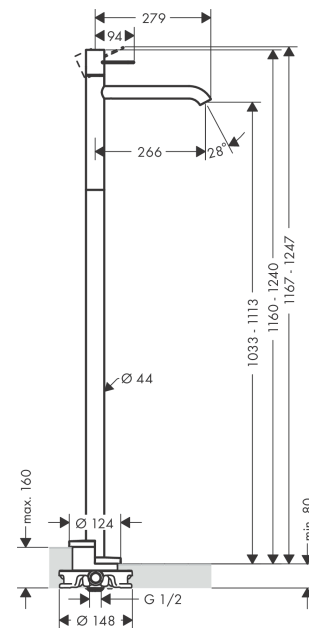

AXOR Uno

Einhebel-Waschtischmischer bodenstehend mit Bügelgriff ohne Ablaufgarnitur

Oberfläche: **Polished Black Chrome** Artikelnummer: **38037330**

Merkmale

- Ausladung: 266 mm
- Griffvariante: Bügelgriff
- Strahlart: Normalstrahl
- maximale Durchflussmenge bei 3 bar: 5 l/min
- Keramikmischsystem
- Temperaturbegrenzung einstellbar
- für Durchlauferhitzer geeignet
- Anschlussart: Grundkörper
- Anschlussgröße: DN15
- EU-Taxonomie: max. 6 l/min - wesentlicher Beitrag (SC) möglich
- PA-IX 16979/IO

Technologie

Produktabbildung

Maßzeichnung

AXOR Uno
Einhebel-Waschtismischer bodenstehend mit Bügelgriff ohne Ablaufgarnitur
 Oberfläche: **Polished Black Chrome** Artikelnummer: **38037330**

Durchflussdiagramm