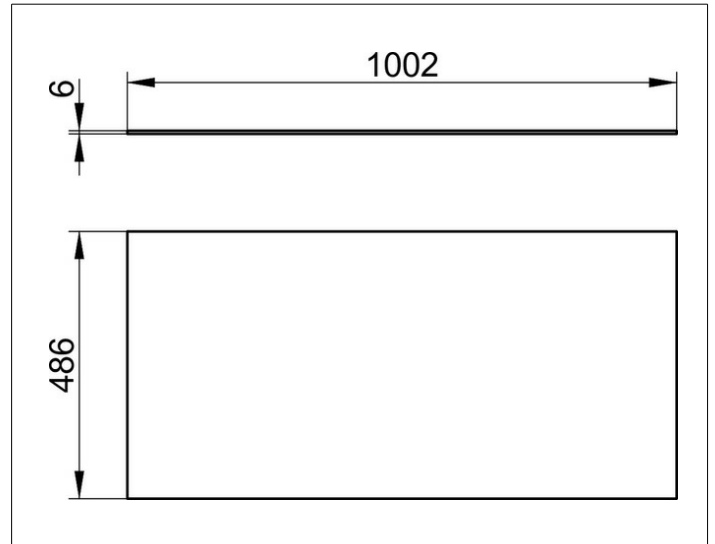

Edition 90

39027329000 Abdeckplatte

PRODUKT

ZEICHNUNG

OBERFLÄCHE

Keramik Marmor weiß

ABMESSUNG

1002 x 6 x 486 mm