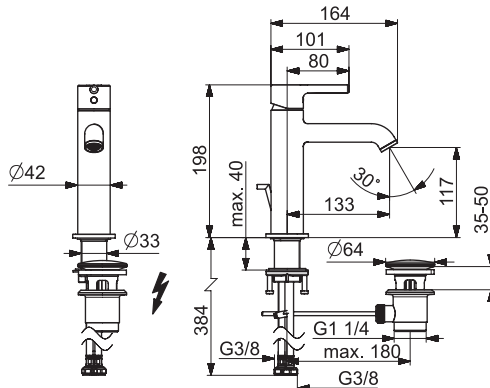

5256 2267

EN 817
50 - 1000 kPa
0.1 l/s (300 kPa w/Controller)
max. +70°C

mpi.hansa.com/52562267

5438 1107

EN 817
50 - 500 kPa
max. +70°C

mpi.hansa.com/54381107

5246 1167

EN 817
50 - 500 kPa
0.1 l/s (300 kPa)
max. +70°C