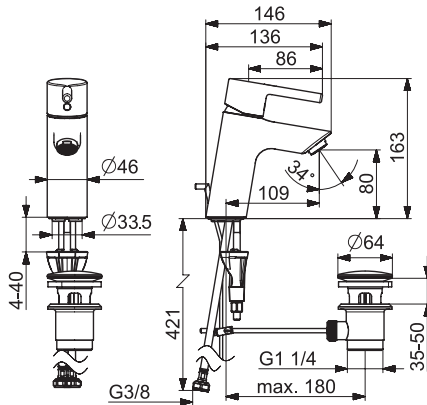

5240 2267

EN 817
50 - 1000 kPa
0.1 l/s (300 kPa w/Controller)
max. +70°C

mpi.hansa.com/52402267