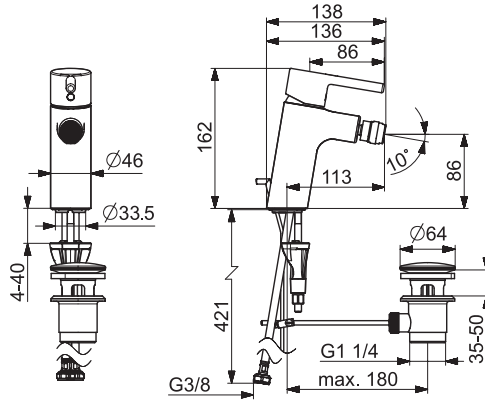

5243 2267

EN 817
50 - 1000 kPa
max. +70°C

mpi.hansa.com/52432267