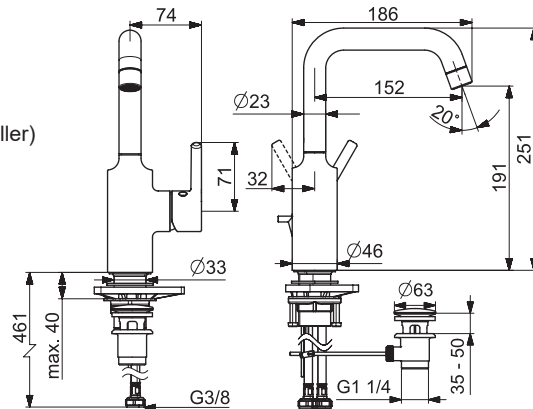

EN 817
50 - 1000 kPa
max. +70°C

mpi.hansa.com/52432267

5463 2207

EN 817
50 - 1000 kPa
max. +70°C

mpi.hansa.com/54632207

5254 2267

EN 817
50 - 1000 kPa
0.1 l/s (300 kPa w/Controller)
max. +70°C

mpi.hansa.com/52542267