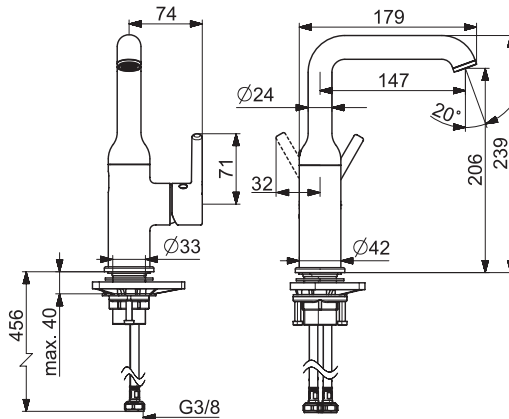

5255 2267

EN 817
50 - 500 kPa
0.1 l/s (300 kPa)
max. +70°C

mpi.hansa.com/54552267

5455 2207

EN 817
50 - 500 kPa
0.1 l/s (300 kPa)
max. +70°C

mpi.hansa.com/54552207

5454 2207

EN 817
50 - 1000 kPa
0.1 l/s (300 kPa w/Controller)
max. +70°C