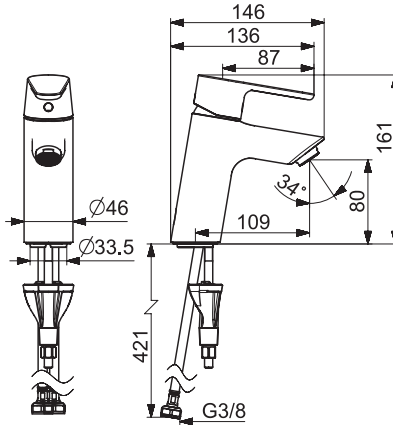

5242 2263

EN 817
50 - 1000 kPa
0.1 l/s (300 kPa w/Controller)
max. +70°C

mpi.hansa.com/52422263