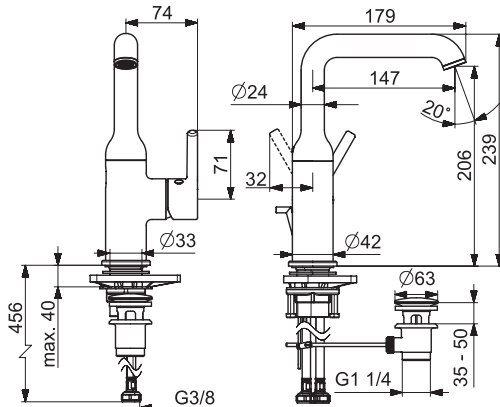

5255 2267

EN 817
50 - 500 kPa
0.1 l/s (300 kPa)
max. +70°C

mpi.hansa.com/54552267

5455 2207

EN 817
50 - 500 kPa
0.1 l/s (300 kPa)
max. +70°C

mpi.hansa.com/54552207

5454 2207

EN 817
50 - 1000 kPa
0.1 l/s (300 kPa w/Controller)
max. +70°C