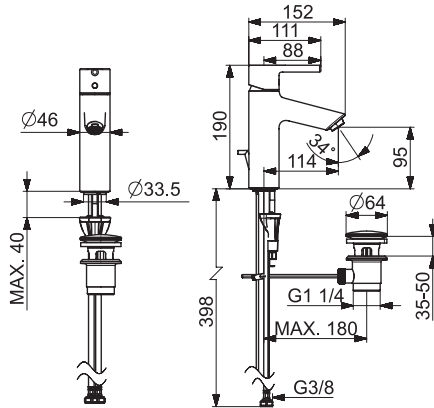

mpi.hansa.com/52562267