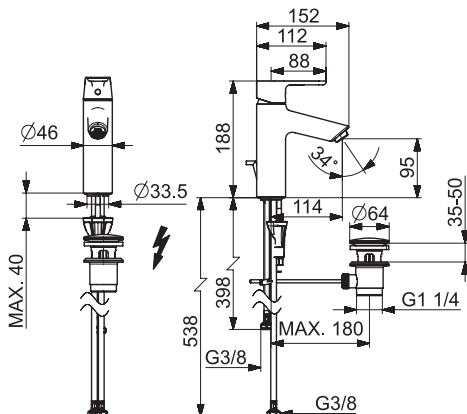

5246 1163

EN 817
50 - 500 kPa
0.1 l/s (300 kPa)
max. +70°C

mpi.hansa.com/52461163