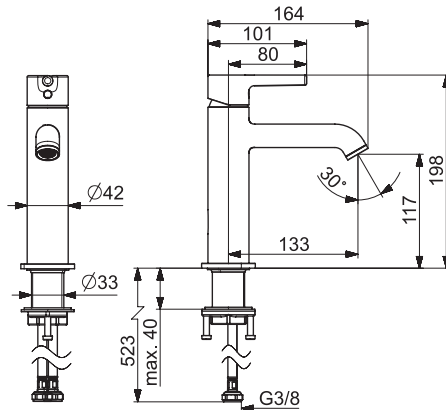

EN 817
50 - 1000 kPa
0.1 l/s (300 kPa w/Controller)
max. +70°C

mpi.hansa.com/52372263

5237 2267

EN 817
50 - 1000 kPa
0.1 l/s (300 kPa w/Controller)
max. +70°C

mpi.hansa.com/52372267

5437 2207

EN 817
50 - 1000 kPa
0.1 l/s (300 kPa w/Controller)
max. +70°C