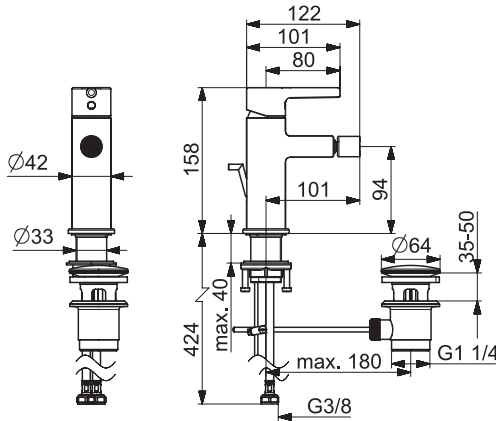

5463 2207

EN 817
50 - 1000 kPa
max. +70°C

mpi.hansa.com/54632207