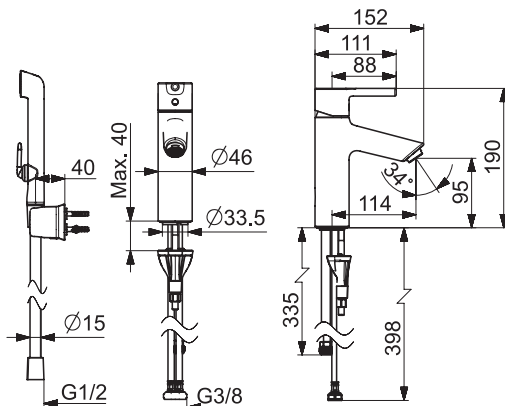

5268 2267

EN 817
50 - 1000 kPa
0.1 l/s (300 kPa w/Controller)
max. +70°C

mpi.hansa.com/52682267