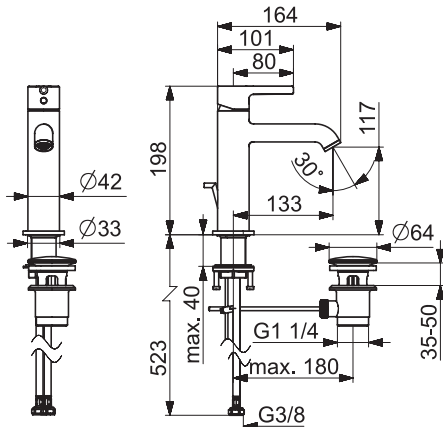

mpi.hansa.com/52461167

5246 1163

EN 817
50 - 500 kPa
0.1 l/s (300 kPa)
max. +70°C

mpi.hansa.com/52461163

5456 2207

EN 817
50 - 1000 kPa
0.1 l/s (300 kPa w/Controller)
max. +70°C

mpi.hansa.com/54562207

5243 2267