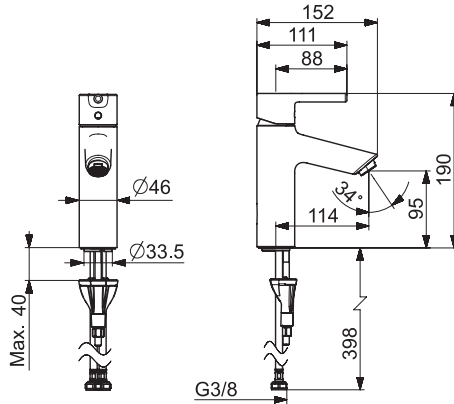

EN 817
50 - 1000 kPa
0.1 l/s (300 kPa w/Controller)
max. +70°C

mpi.hansa.com/52372263

5237 2267

EN 817
50 - 1000 kPa
0.1 l/s (300 kPa w/Controller)
max. +70°C

mpi.hansa.com/52372267

5437 2207

EN 817
50 - 1000 kPa
0.1 l/s (300 kPa w/Controller)
max. +70°C