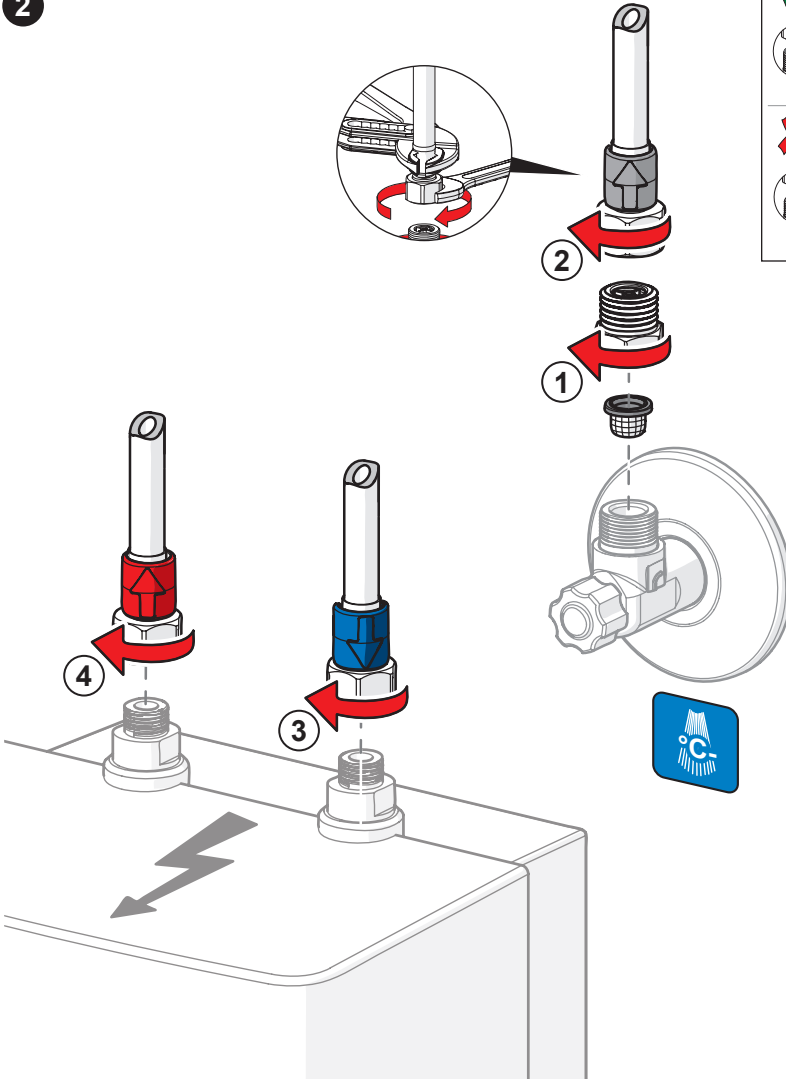

mpi.hansa.com/54542207

1

1

max.
1600 kPa

2

2

① ② ③

59 914 429