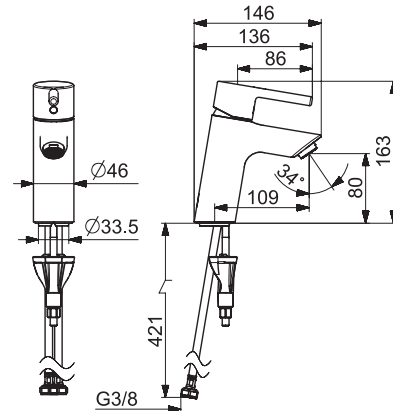

mpi.hansa.com/54372207

5242 2263

EN 817
50 - 1000 kPa
0.1 l/s (300 kPa w/Controller)
max. +70°C

mpi.hansa.com/52422263

5242 2267

EN 817
50 - 1000 kPa
0.1 l/s (300 kPa w/Controller)
max. +70°C

mpi.hansa.com/52372267