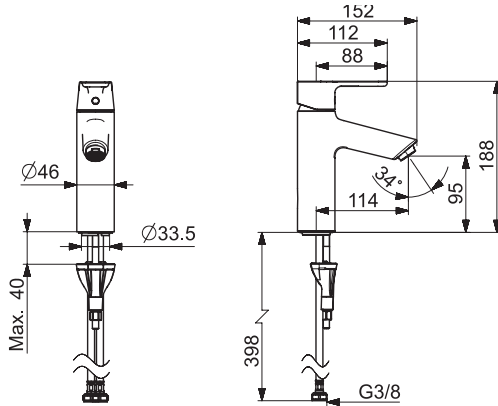

EN 817
50 - 1000 kPa
0.1 l/s (300 kPa w/Controller)
max. +70°C

mpi.hansa.com/52372263

5237 2267

EN 817
50 - 1000 kPa
0.1 l/s (300 kPa w/Controller)
max. +70°C

mpi.hansa.com/52372267

5437 2207

EN 817
50 - 1000 kPa
0.1 l/s (300 kPa w/Controller)
max. +70°C