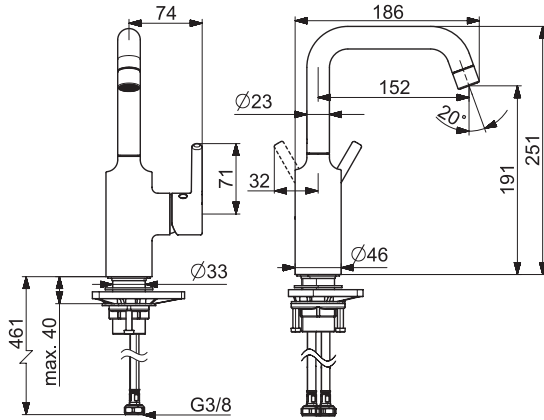

5255 2267

EN 817
50 - 500 kPa
0.1 l/s (300 kPa)
max. +70°C

mpi.hansa.com/54552267

5455 2207

EN 817
50 - 500 kPa
0.1 l/s (300 kPa)
max. +70°C