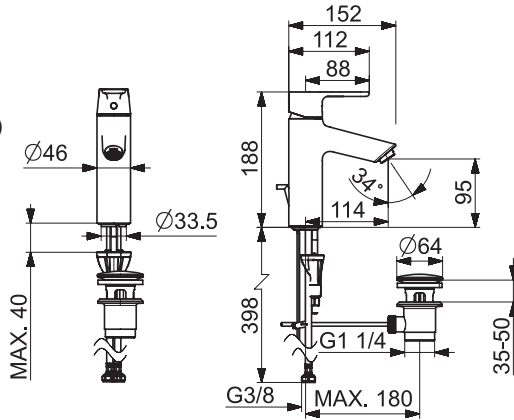

mpi.hansa.com/52402263

5240 2267

EN 817
50 - 1000 kPa
0.1 l/s (300 kPa w/Controller)
max. +70°C

mpi.hansa.com/52402267

5256 2263

EN 817
50 - 1000 kPa
0.1 l/s (300 kPa w/Controller)
max. +70°C

mpi.hansa.com/52562263