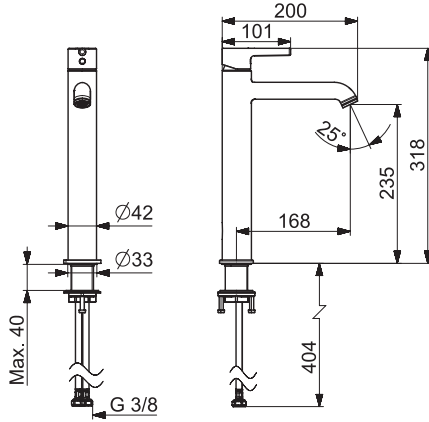

5268 2267

EN 817
50 - 1000 kPa
0.1 l/s (300 kPa w/Controller)
max. +70°C

mpi.hansa.com/52682267

5447 2207

EN 817
50 - 1000 kPa
0.1 l/s (300 kPa w/Controller)
max. +70°C

mpi.hansa.com/54472207

5240 2263

EN 817
50 - 1000 kPa
0.1 l/s (300 kPa w/Controller)
max. +70°C