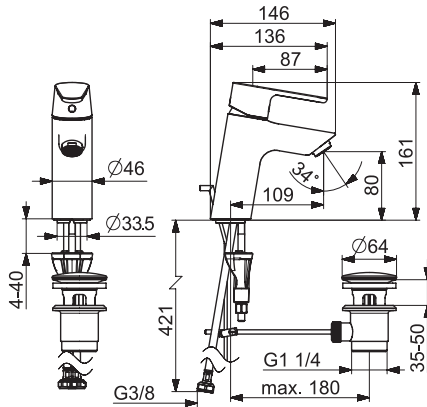

5268 2267

EN 817
50 - 1000 kPa
0.1 l/s (300 kPa w/Controller)
max. +70°C

mpi.hansa.com/52682267

5447 2207

EN 817
50 - 1000 kPa
0.1 l/s (300 kPa w/Controller)
max. +70°C

mpi.hansa.com/54472207

5240 2263

EN 817
50 - 1000 kPa
0.1 l/s (300 kPa w/Controller)
max. +70°C