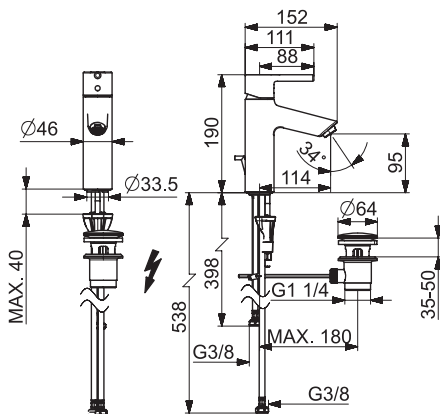

5256 2267

EN 817
50 - 1000 kPa
0.1 l/s (300 kPa w/Controller)
max. +70°C

mpi.hansa.com/52562267

5438 1107

EN 817
50 - 500 kPa
max. +70°C

mpi.hansa.com/54381107

5246 1167

EN 817
50 - 500 kPa
0.1 l/s (300 kPa)
max. +70°C