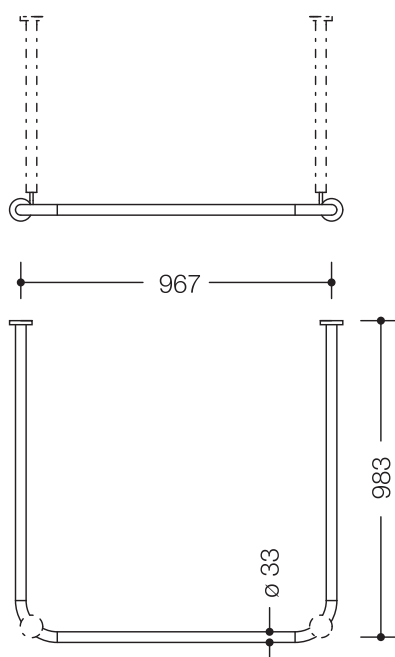

Vorhangstange 801.34.300

- waagrecht angeordnete, in rechten Winkeln U-förmig verbundene Stangen mit Vorhangringen
- dient zur Befestigung eines Duschvorhangs
- mit Aluminiumkern
- Befestigung mit Rosetten an Wand und Decke, Deckenabhängung erforderlich, max. 600 mm lang
- kann an den Enden bauseits gekürzt werden
- mit 28 Vorhangringen
- 1000 x 1000 x 1000 mm lang, Stangendurchmesser 33 mm, Rosettendurchmesser 70 mm
- aus hochglänzendem Polyamid nach HEWI Farbtabelle

Abmessungen in mm

Farben

98	99	97	95	92	90	86	84	18	24	36	33	74	72	55	50
----	----	----	----	----	----	----	----	----	----	----	----	----	----	----	----

Polyamid

Alternative Farben

98	99	97	95	92
----	----	----	----	----