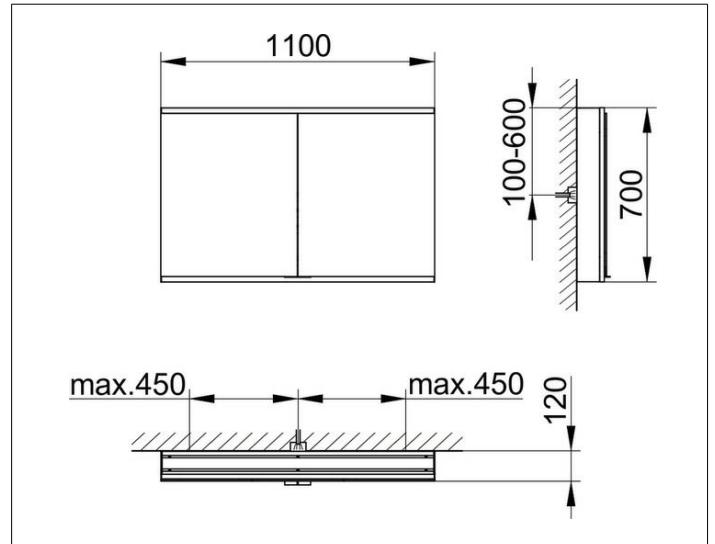

Royal Modular 2.0
800221110000200 Spiegelschrank

PRODUKT

ZEICHNUNG

EEK: C ,

OBERFLÄCHE

silber-eloxiert

ABMESSUNG

1100 x 700 x 120 mm