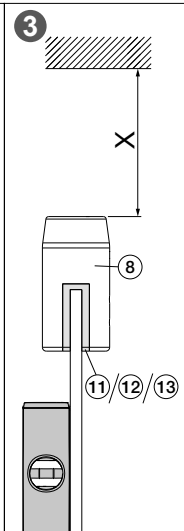

149068.401

149068.414