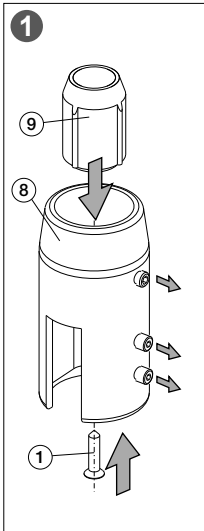

149068.401

149068.414