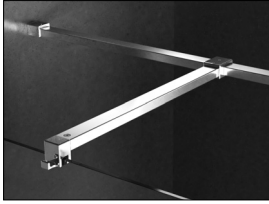

149011.401