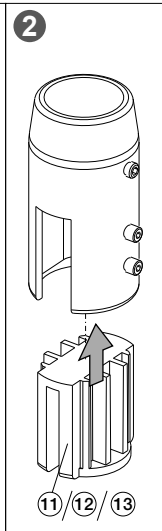

149068.401

149068.414