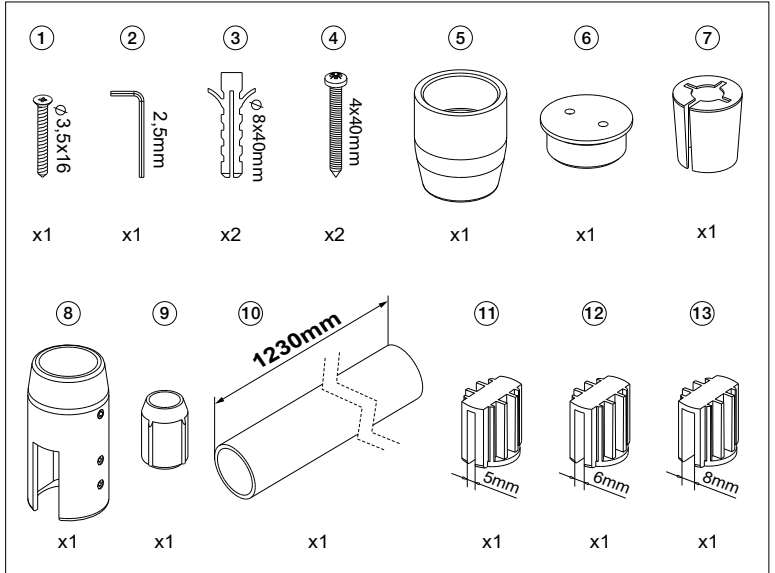

149068.401

149068.414