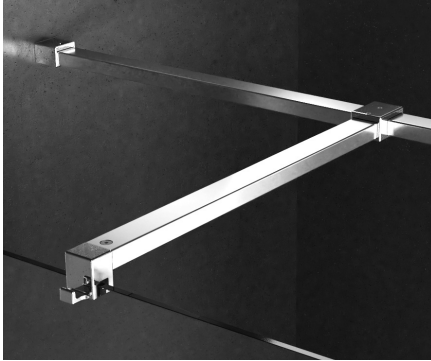

ACCESSOIRES

149011.401