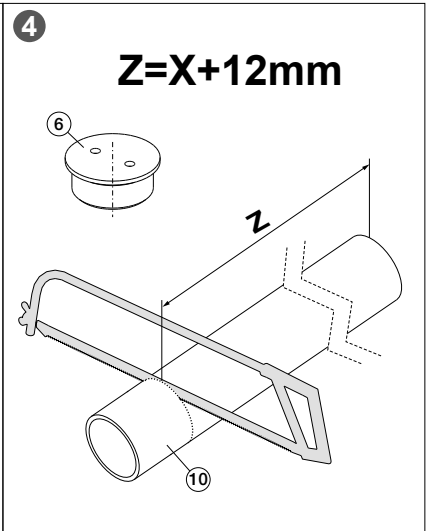

149068.401

149068.414