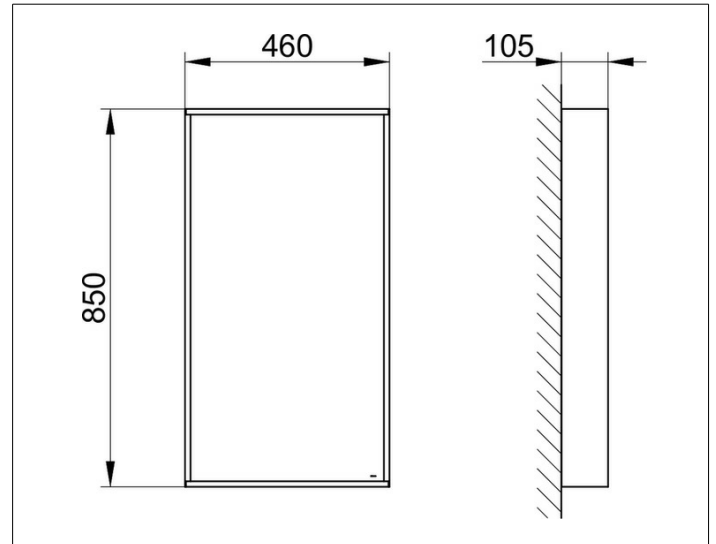

X-Line

33295111000 Kristallspiegel

PRODUKT

ZEICHNUNG

OBERFLÄCHE

anthrazit

ABMESSUNG

460 x 850 x 105 mm