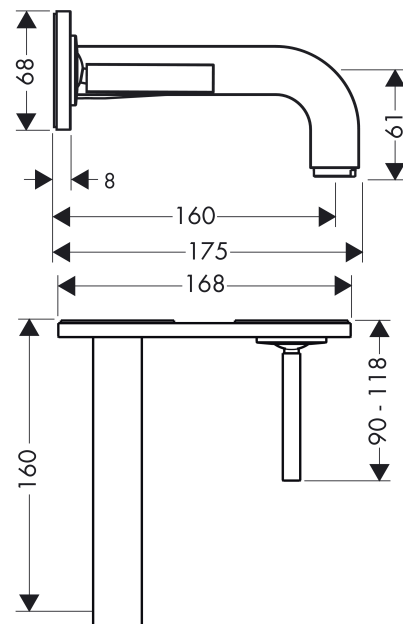

AXOR Citterio

Einhebel-Waschtischmischer Unterputz für Wandmontage mit Pingriff, Auslauf 160 mm und Platte

Oberfläche: **Brushed Red Gold** Artikelnummer: **39112310**

Beschreibung

Merkmale

- besteht aus: Einhebel-Waschtischmischer Unterputz für Wandmontage, Ablaufgarnitur
- Ausladung: 160 mm
- Griffvariante: Pingriff
- Strahlart: Normalstrahl
- Maximale Durchflussmenge bei 3 bar: 5 l/min
- Keramikmischsystem
- unverschliessbare Ablaufgarnitur
- Griff rechts oder links positionierbar, abhängig von der Installation des Grundkörpers
- Geräuschgruppe: I
- Durchflussklasse: O
- PA-IX 18117/IO

Artikeldetails

TEAM-Nr. 757555.235

Preis exkl. MwSt. 1409.00 CHF

Technologie

Zertifikate / Nachhaltigkeit

Produktabbildung

Maßzeichnung

Durchflussdiagramm

AXOR Citterio
Einhebel-Waschtischmischer Unterputz für Wandmontage mit Pingriff, Auslauf 160 mm und
Platte

Oberfläche: **Brushed Red Gold** Artikelnummer: **39112310**

Einbaubeispiel