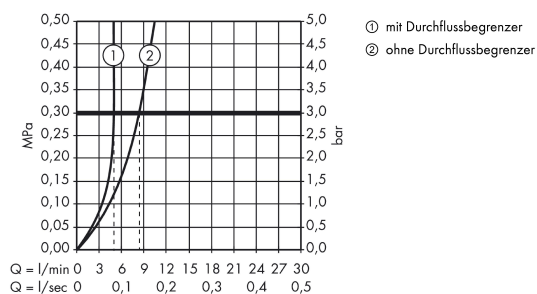

Artikeldetails

TEAM-Nr. 757555.235

Preis exkl. MwSt. 1409.00 CHF

Technologie

Zertifikate / Nachhaltigkeit

Produktabbildung

Maßzeichnung

Durchflussdiagramm