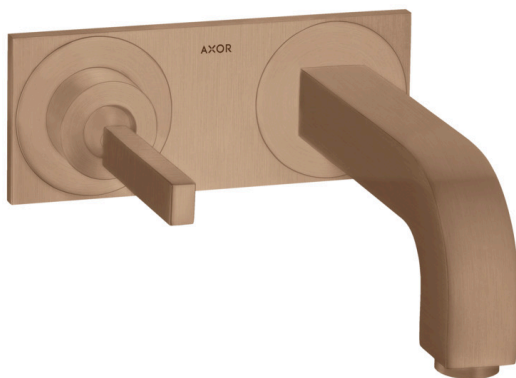

AXOR Citterio

Einhebel-Waschtischmischer Unterputz für Wandmontage mit Pingriff, Auslauf 160 mm und Platte

Oberfläche: **Brushed Red Gold** Artikelnummer: **39112310**

Beschreibung

Merkmale

- besteht aus: Einhebel-Waschtischmischer Unterputz für Wandmontage, Ablaufgarnitur
- Ausladung: 160 mm
- Griffvariante: Pingriff
- Strahlart: Normalstrahl
- Maximale Durchflussmenge bei 3 bar: 5 l/min
- Keramikmischsystem
- unverschliessbare Ablaufgarnitur
- Griff rechts oder links positionierbar, abhängig von der Installation des Grundkörpers
- Geräuschgruppe: I
- Durchflussklasse: O
- PA-IX 18117/IO

Artikeldetails

TEAM-Nr. 757555.235

Preis exkl. MwSt. 1409.00 CHF

Technologie

Zertifikate / Nachhaltigkeit

Produktabbildung