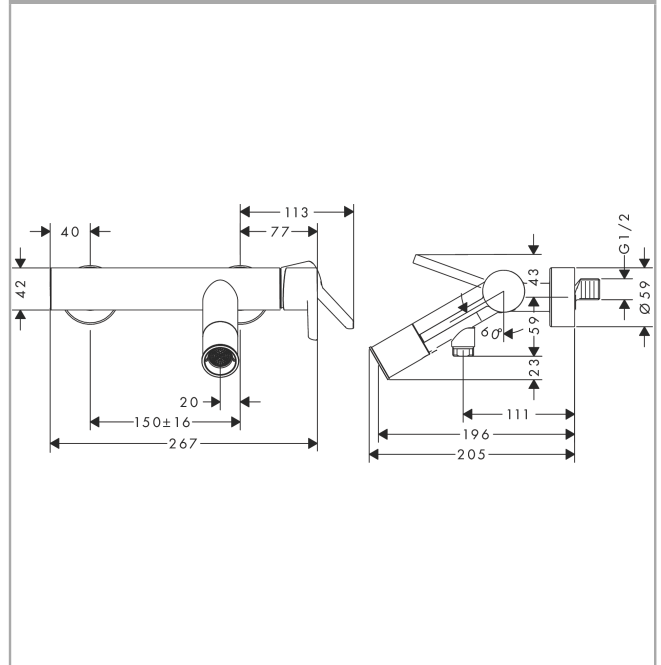

AXOR Starck

Einhebel-Wannenmischer Aufputz mit Hebelgriff

Oberfläche: **Polished Red Gold** Artikelnummer: **10465300**

Merkmale

- 2 Verbraucher
- Ausladung: 200 mm
- Stichmaß: 150 ± 16 mm
- Strahlart Armatur: Normalstrahl
- maximale Durchflussmenge bei 3 bar: 18 l/min
- Durchfluss für Wanneneinlauf bei 3 bar: 18 l/min
- Durchfluss für Handbrause bei 3 bar: 16 l/min
- Keramikmischsystem
- Temperaturbegrenzung einstellbar
- Umsteller mit automatischer Rückstellung
- Rückflussverhinderer
- mit Schalldämpfer
- für Durchlauferhitzer geeignet
- Anschlussgröße: DN15
- Anschlussart: S-Anschlüsse
- Wandmontage
- min. Betriebsdruck: 1 bar
- max. Betriebsdruck: 10 bar
- Passendes Griffdesign zu den AXOR Starck Einhebel-Waschtischmischern mit Hebelgriffen
- PA-IX 38501/IIDB

Technologie

AXOR Starck
Einhebel-Wannenmischer Aufputz mit Hebelgriff
 Oberfläche: **Polished Red Gold** Artikelnummer: **10465300**

Produktabbildung

Maßzeichnung

Durchflussdiagramm