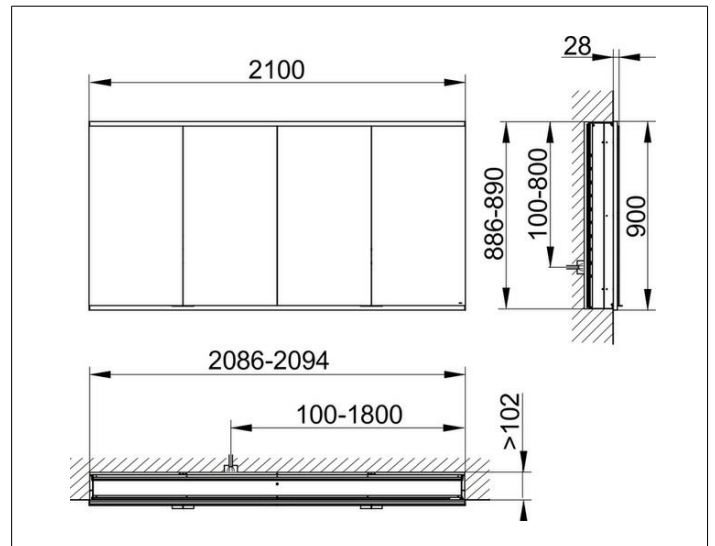

Royal Modular 2.0
800410211100400 Spiegelschrank

PRODUKT

ZEICHNUNG

EEK: C ,

OBERFLÄCHE

silber-eloxiert

ABMESSUNG

2100 x 900 x 160 mm